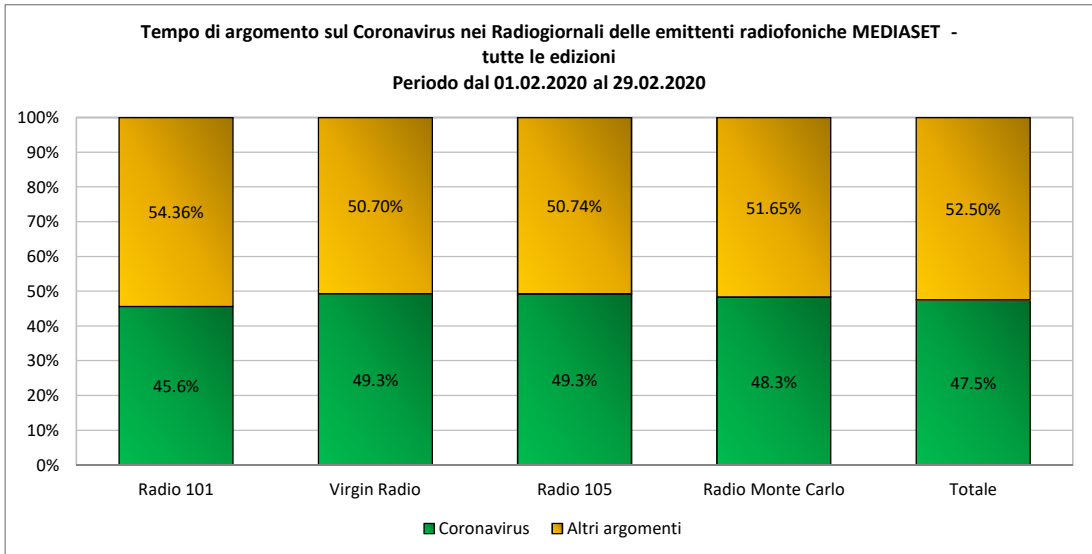

Tab. ARN3 - Tempo di argomento sul Coronavirus nelle emittenti radiofoniche MEDIASET					
Periodo dal 01.02.2020 al 29.02.2020					
	Radio 101	Virgin Radio	Radio 105	Radio Monte Carlo	Totale
Notiziari	V.A	V.A	V.A	V.A	V.A
GR MEDIASET	4:59:33	2:14:50	1:17:48	4:19:19	12:51:30
TOTALE	4:59:33	2:14:50	1:17:48	4:19:19	12:51:30

Tempo di argomento: indica il tempo complessivamente dedicato al tema del Coronavirus