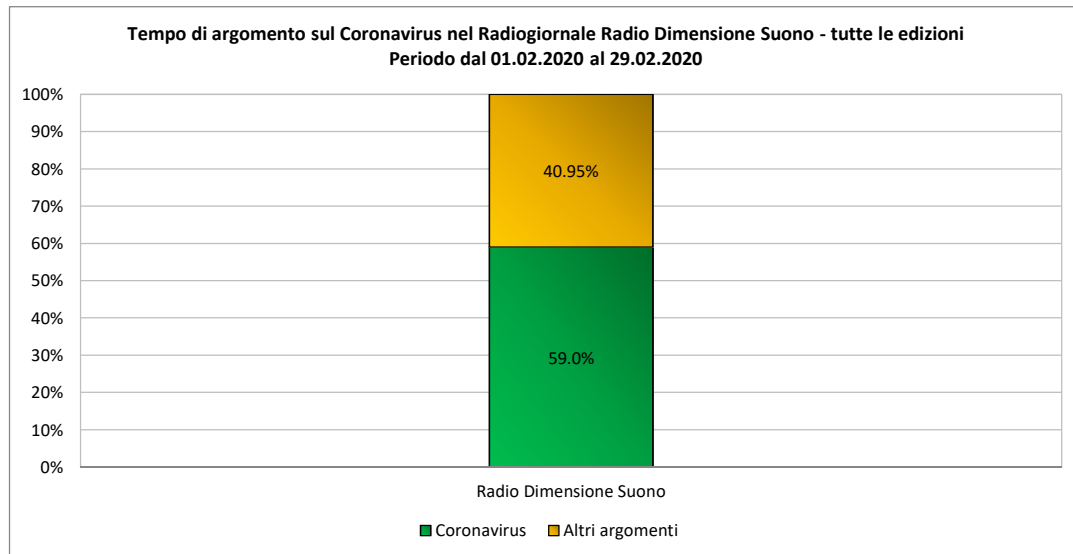

Tab. ARN7 - Tempo di argomento sul Coronavirus nell'emittente radiofonica Radio Dimensione Suono	
Periodo dal 01.02.2020 al 29.02.2020	
Radio Dimensione Suono	
Notiziari	V.A
GR RDS	6:02:35
TOTALE	6:02:35
Tempo di argomento: indica il tempo complessivamente dedicato al tema del Coronavirus