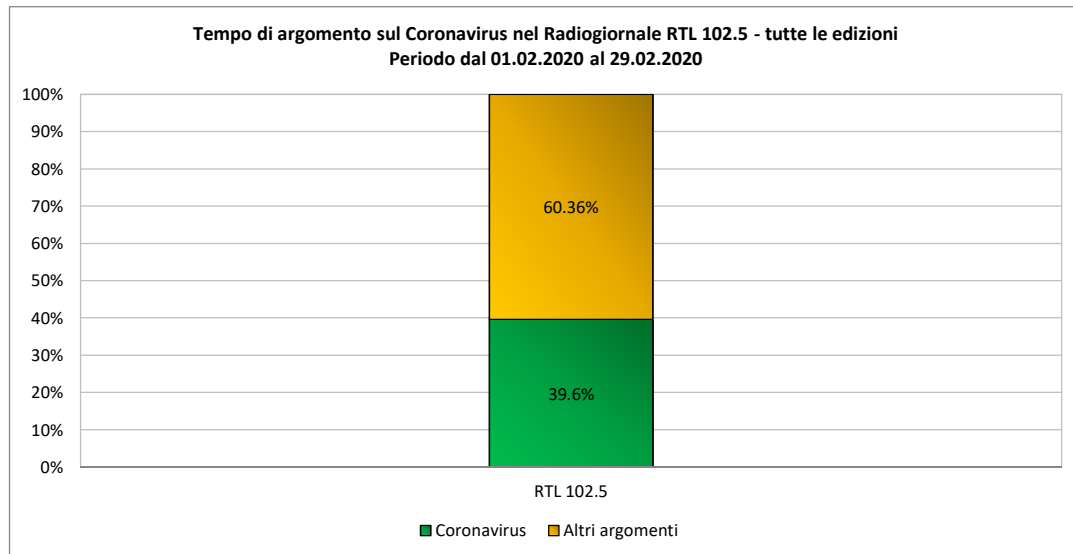

Tempo di argomento: indica il tempo complessivamente dedicato al tema del Coronavirus

 Tab. ARN3 - Tempo di argomento sul Coronavirus nelle emittenti radiofoniche MEDIASET					
Periodo dal 01.02.2020 al 29.02.2020					
	Radio 101	Virgin Radio	Radio 105	Radio Monte Carlo	Totale
Notiziari	V.A	V.A	V.A	V.A	V.A
GR MEDIASET	4:59:33	2:14:50	1:17:48	4:19:19	12:51:30
TOTALE	4:59:33	2:14:50	1:17:48	4:19:19	12:51:30

Tempo di argomento: indica il tempo complessivamente dedicato al tema del Coronavirus

 Tab. ARN4 - Tempo di argomento sul Coronavirus nelle emittenti radiofoniche ELEMEDIA				
Periodo dal 01.02.2020 al 29.02.2020				
	m2o	Radio DeeJay	Radio Capital	Totale
Notiziari	V.A	V.A	V.A	V.A
GR ELEMEDIA	0:38:31	3:52:55	8:13:41	12:45:07
TOTALE	0:38:31	3:52:55	8:13:41	12:45:07

Tempo di argomento: indica il tempo complessivamente dedicato al tema del Coronavirus

 Tab. ARN5 - Tempo di argomento sul Coronavirus nell'emittente radiofonica Radio Kiss Kiss	
Periodo dal 01.02.2020 al 29.02.2020	
	Radio Kiss Kiss
Notiziari	V.A
GR Radio Kiss Kiss	2:43:04
TOTALE	2:43:04
Tempo di argomento: indica il tempo complessivamente dedicato al tema del Coronavirus	

Tab. ARN6 - Tempo di argomento sul Coronavirus nell'emittente radiofonica RTL 102.5

Periodo dal 01.02.2020 al 29.02.2020	
	RTL 102.5
Notiziari	V.A
GR RTL 102.5	10:42:04
TOTALE	10:42:04

Tempo di argomento: indica il tempo complessivamente dedicato al tema del Coronavirus