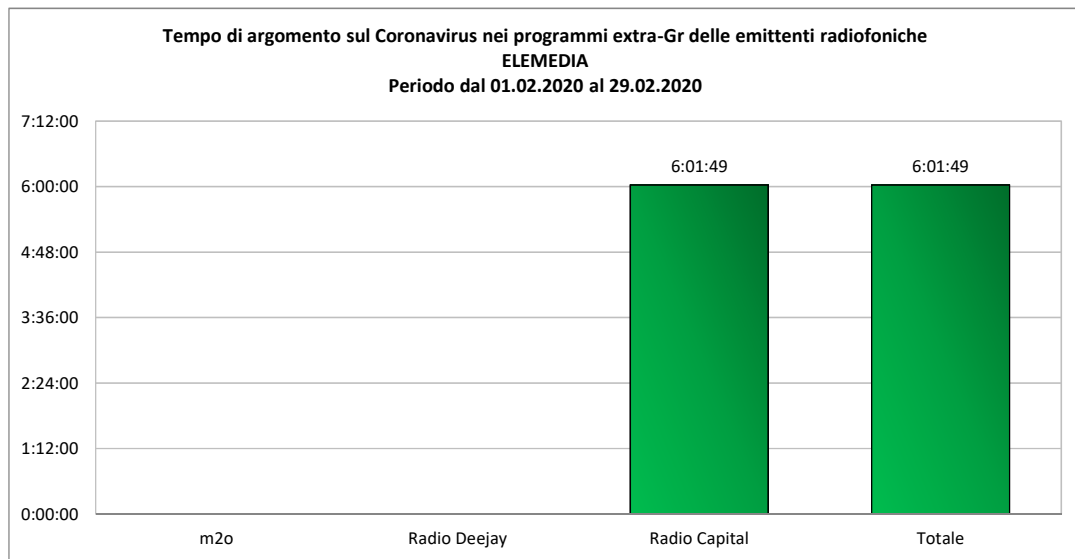

Tempo di argomento: indica il tempo complessivamente dedicato al tema del Coronavirus

Tab. ARP2 - Tempo di argomento sul Coronavirus nell'emittente radiofonica Radio 24 Il Sole 24 ore

Periodo dal 01.02.2020 al 29.02.2020

Radio 24	
Programmi	V.A
Programmi extra-GR	8:41:15
TOTALE	8:41:15

Tempo di argomento: indica il tempo complessivamente dedicato al tema del Coronavirus

 Tab. ARP3 - Tempo di argomento sul Coronavirus nelle emittenti radiofoniche MEDIASET					
Periodo dal 01.02.2020 al 29.02.2020					
	Radio 101	Virgin Radio	Radio 105	Radio Monte Carlo	Totale
Programmi	V.A	V.A	V.A	V.A	V.A
Programmi extra-GR			0:17:56		0:17:56
TOTALE			0:17:56		0:17:56

Tempo di argomento: indica il tempo complessivamente dedicato al tema del Coronavirus

 Tab. ARP4 - Tempo di argomento sul Coronavirus nelle emittenti radiofoniche ELEMEDIA				
Periodo dal 01.02.2020 al 29.02.2020				
	m2o	Radio DeeJay	Radio Capital	Totale
Programmi	V.A	V.A	V.A	V.A
Programmi extra-GR			6:01:49	6:01:49
TOTALE			6:01:49	6:01:49

Tempo di argomento: indica il tempo complessivamente dedicato al tema del Coronavirus

 Tab. ARP5 - Tempo di argomento sul Coronavirus nell'emittente radiofonica Radio Kiss Kiss	
Periodo dal 01.02.2020 al 29.02.2020	
	Radio Kiss Kiss
Programmi	V.A
Programmi extra-GR	
TOTALE	
Tempo di argomento: indica il tempo complessivamente dedicato al tema del Coronavirus	