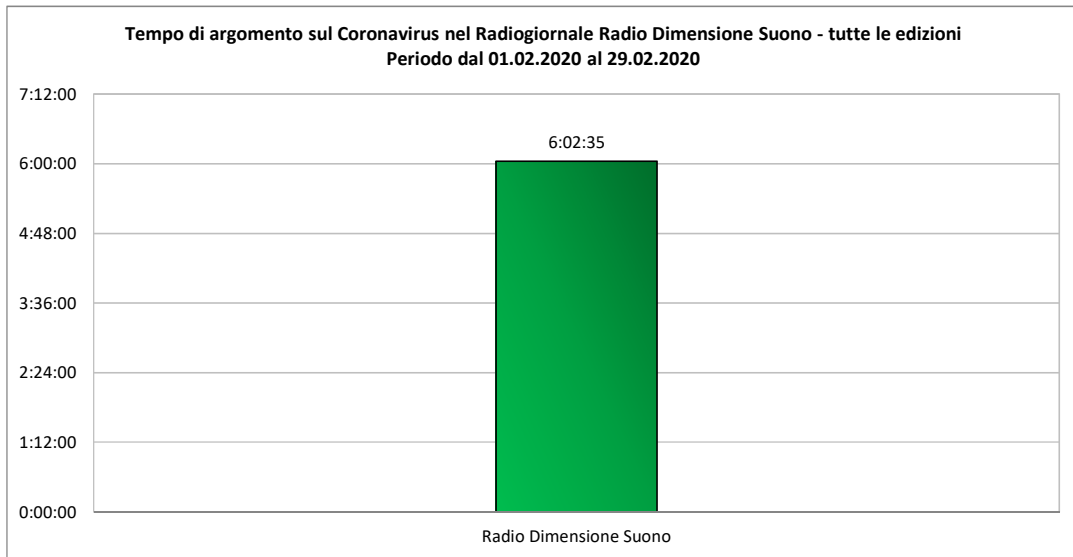

Tab. ARN7 - Tempo di argomento sul Coronavirus nell'emittente radiofonica Radio Dimensione Suono	
Periodo dal 01.02.2020 al 29.02.2020	
Radio Dimensione Suono	
Notiziari	V.A
GR RDS	6:02:35
TOTALE	6:02:35
Tempo di argomento: indica il tempo complessivamente dedicato al tema del Coronavirus