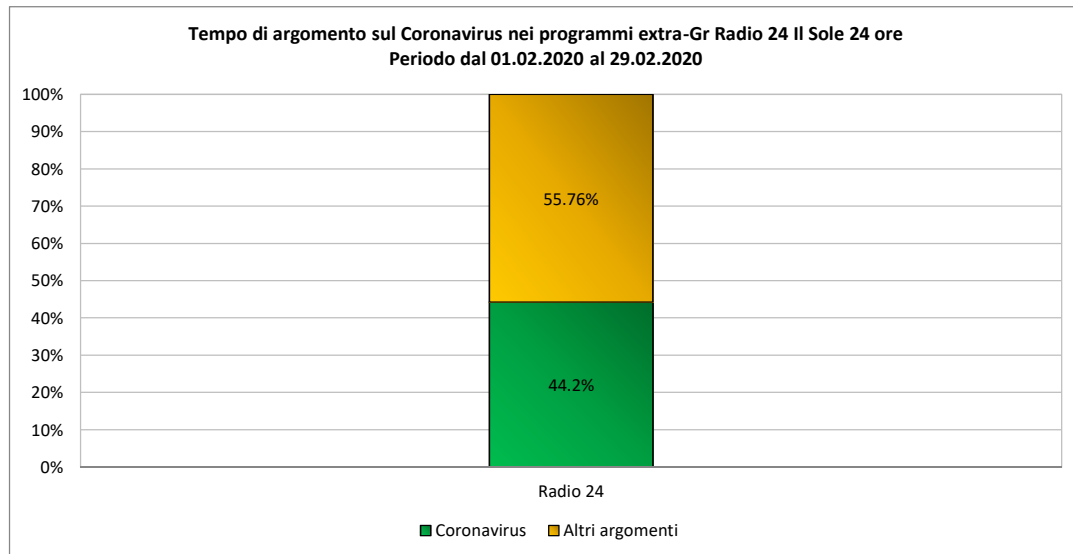

Rai				
Tab. ARP1 - Tempo di argomento sul Coronavirus nelle emittenti radiofoniche RAI				
Periodo dal 01.02.2020 al 29.02.2020				
	Radio Uno	Radio Due	Radio Tre	Totale
Programmi	V.A	V.A	V.A	V.A
Programmi extra-GR	22:31:34	2:10:35	3:21:02	28:03:11
TOTALE	22:31:34	2:10:35	3:21:02	28:03:11

Tempo di argomento: indica il tempo complessivamente dedicato al tema del Coronavirus

Tab. ARP2 - Tempo di argomento sul Coronavirus nell'emittente radiofonica Radio 24 Il Sole 24 ore

Periodo dal 01.02.2020 al 29.02.2020

Radio 24	
Programmi	V.A
Programmi extra-GR	8:41:15
TOTALE	8:41:15

Tempo di argomento: indica il tempo complessivamente dedicato al tema del Coronavirus

 Tab. ARP3 - Tempo di argomento sul Coronavirus nelle emittenti radiofoniche MEDIASET					
Periodo dal 01.02.2020 al 29.02.2020					
	Radio 101	Virgin Radio	Radio 105	Radio Monte Carlo	Totale
Programmi	V.A	V.A	V.A	V.A	V.A
Programmi extra-GR			0:17:56		0:17:56
TOTALE			0:17:56		0:17:56

Tempo di argomento: indica il tempo complessivamente dedicato al tema del Coronavirus

 Tab. ARP4 - Tempo di argomento sul Coronavirus nelle emittenti radiofoniche ELEMEDIA				
Periodo dal 01.02.2020 al 29.02.2020				
	m2o	Radio DeeJay	Radio Capital	Totale
Programmi	V.A	V.A	V.A	V.A
Programmi extra-GR			6:01:49	6:01:49
TOTALE			6:01:49	6:01:49