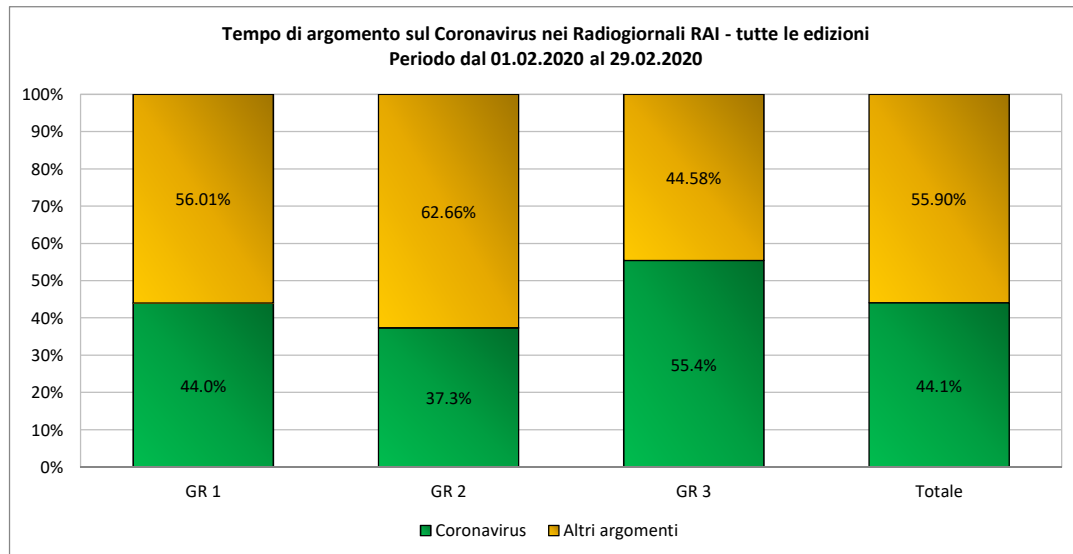

TEMPO DI ARGOMENTO IN RADIO SUL TEMA CORONAVIRUS

TEMPO DI ARGOMENTO NEI NOTIZIARI E NEI PROGRAMMI EXTRA-GR NEL PERIODO 1-29 FEBBRAIO

Rai				
Tab. ARN1 - Tempo di argomento sul Coronavirus nelle emittenti radiofoniche RAI				
Periodo dal 01.02.2020 al 29.02.2020				
	Radio Uno	Radio Due	Radio Tre	Totale
Notiziari	V.A	V.A	V.A	V.A
GR RAI	32:19:30	10:27:49	9:41:16	52:28:35
TOTALE	32:19:30	10:27:49	9:41:16	52:28:35

Tempo di argomento: indica il tempo complessivamente dedicato al tema del Coronavirus

Tab. ARN2 - Tempo di argomento sul Coronavirus nell'emittente radiofonica Radio 24 Il Sole 24 ore

Periodo dal 01.02.2020 al 29.02.2020	
	Radio 24
Notiziari	V.A
GR 24	22:07:29
TOTALE	22:07:29

Tempo di argomento: indica il tempo complessivamente dedicato al tema del Coronavirus

 Tab. ARN3 - Tempo di argomento sul Coronavirus nelle emittenti radiofoniche MEDIASET					
Periodo dal 01.02.2020 al 29.02.2020					
	Radio 101	Virgin Radio	Radio 105	Radio Monte Carlo	Totale
Notiziari	V.A	V.A	V.A	V.A	V.A
GR MEDIASET	4:59:33	2:14:50	1:17:48	4:19:19	12:51:30
TOTALE	4:59:33	2:14:50	1:17:48	4:19:19	12:51:30