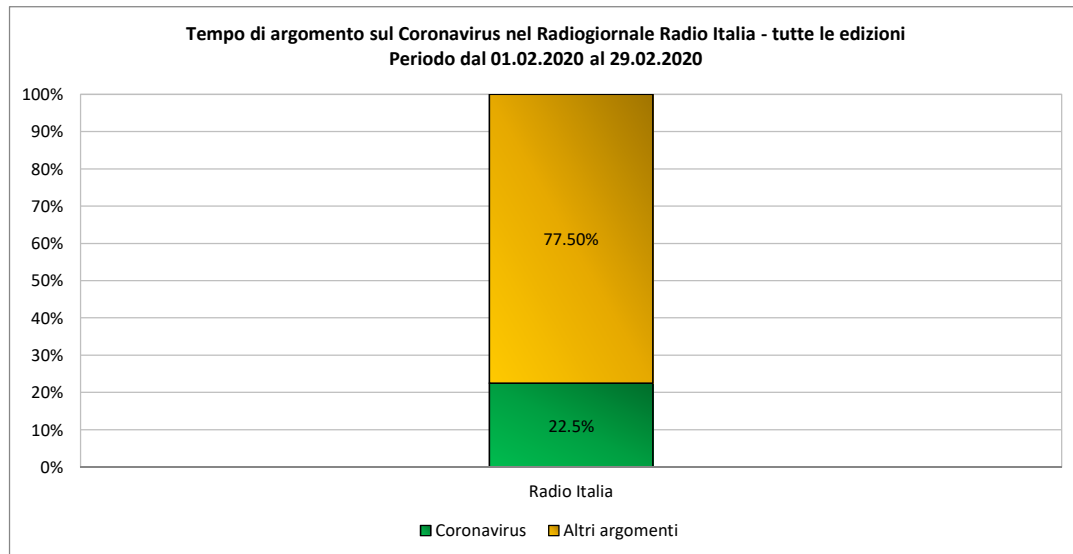

Tab. ARN8 - Tempo di argomento sul Coronavirus nell'emittente radiofonica Radio Italia	
Periodo dal 01.02.2020 al 29.02.2020	
	Radio Italia
Notiziari	V.A
GR Radio Italia	1:52:04
TOTALE	1:52:04
Tempo di argomento: indica il tempo complessivamente dedicato al tema del Coronavirus