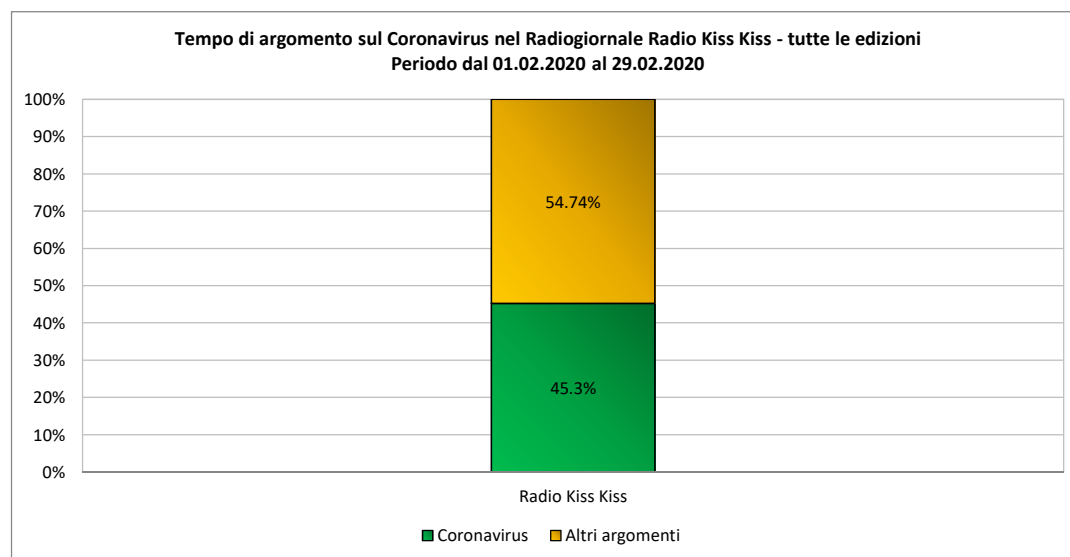

Tempo di argomento: indica il tempo complessivamente dedicato al tema del Coronavirus

Tab. ARN2 - Tempo di argomento sul Coronavirus nell'emittente radiofonica Radio 24 Il Sole 24 ore

Periodo dal 01.02.2020 al 29.02.2020	
	Radio 24
Notiziari	V.A
GR 24	22:07:29
TOTALE	22:07:29

Tempo di argomento: indica il tempo complessivamente dedicato al tema del Coronavirus

 Tab. ARN3 - Tempo di argomento sul Coronavirus nelle emittenti radiofoniche MEDIASET					
Periodo dal 01.02.2020 al 29.02.2020					
	Radio 101	Virgin Radio	Radio 105	Radio Monte Carlo	Totale
Notiziari	V.A	V.A	V.A	V.A	V.A
GR MEDIASET	4:59:33	2:14:50	1:17:48	4:19:19	12:51:30
TOTALE	4:59:33	2:14:50	1:17:48	4:19:19	12:51:30

Tempo di argomento: indica il tempo complessivamente dedicato al tema del Coronavirus

 Tab. ARN4 - Tempo di argomento sul Coronavirus nelle emittenti radiofoniche ELEMEDIA				
Periodo dal 01.02.2020 al 29.02.2020				
	m2o	Radio DeeJay	Radio Capital	Totale
Notiziari	V.A	V.A	V.A	V.A
GR ELEMEDIA	0:38:31	3:52:55	8:13:41	12:45:07
TOTALE	0:38:31	3:52:55	8:13:41	12:45:07

Tempo di argomento: indica il tempo complessivamente dedicato al tema del Coronavirus

 Tab. ARN5 - Tempo di argomento sul Coronavirus nell'emittente radiofonica Radio Kiss Kiss	
Periodo dal 01.02.2020 al 29.02.2020	
	Radio Kiss Kiss
Notiziari	V.A
GR Radio Kiss Kiss	2:43:04
TOTALE	2:43:04
Tempo di argomento: indica il tempo complessivamente dedicato al tema del Coronavirus	