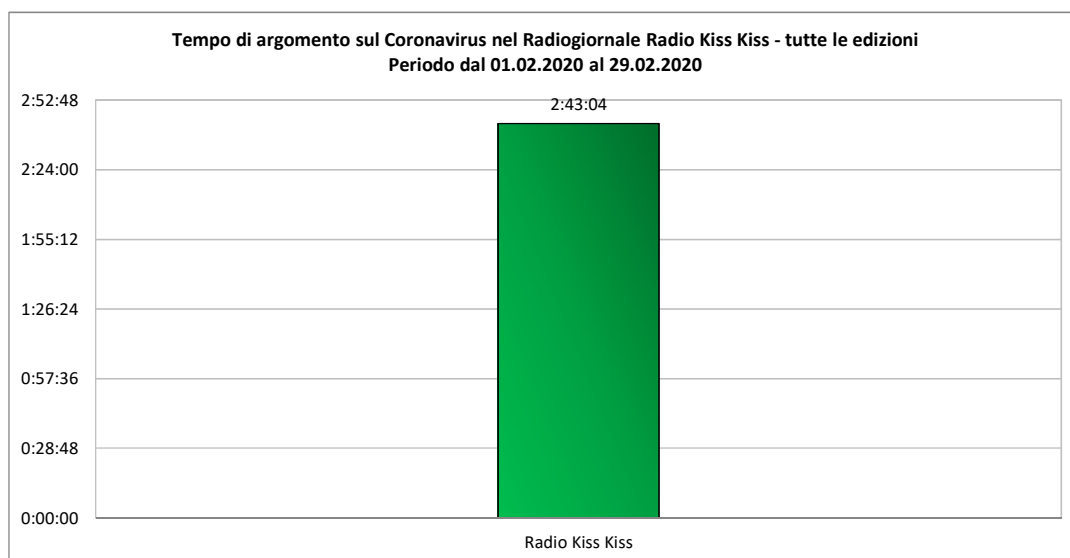

Tempo di argomento: indica il tempo complessivamente dedicato al tema del Coronavirus

Tab. ARN2 - Tempo di argomento sul Coronavirus nell'emittente radiofonica Radio 24 Il Sole 24 ore

Periodo dal 01.02.2020 al 29.02.2020	
	Radio 24
Notiziari	V.A
GR 24	22:07:29
TOTALE	22:07:29

Tempo di argomento: indica il tempo complessivamente dedicato al tema del Coronavirus

 Tab. ARN3 - Tempo di argomento sul Coronavirus nelle emittenti radiofoniche MEDIASET					
Periodo dal 01.02.2020 al 29.02.2020					
	Radio 101	Virgin Radio	Radio 105	Radio Monte Carlo	Totale
Notiziari	V.A	V.A	V.A	V.A	V.A
GR MEDIASET	4:59:33	2:14:50	1:17:48	4:19:19	12:51:30
TOTALE	4:59:33	2:14:50	1:17:48	4:19:19	12:51:30

Tempo di argomento: indica il tempo complessivamente dedicato al tema del Coronavirus

 Tab. ARN4 - Tempo di argomento sul Coronavirus nelle emittenti radiofoniche ELEMEDIA				
Periodo dal 01.02.2020 al 29.02.2020				
	m2o	Radio DeeJay	Radio Capital	Totale
Notiziari	V.A	V.A	V.A	V.A
GR ELEMEDIA	0:38:31	3:52:55	8:13:41	12:45:07
TOTALE	0:38:31	3:52:55	8:13:41	12:45:07

Tempo di argomento: indica il tempo complessivamente dedicato al tema del Coronavirus

 Tab. ARN5 - Tempo di argomento sul Coronavirus nell'emittente radiofonica Radio Kiss Kiss	
Periodo dal 01.02.2020 al 29.02.2020	
	Radio Kiss Kiss
Notiziari	V.A
GR Radio Kiss Kiss	2:43:04
TOTALE	2:43:04
Tempo di argomento: indica il tempo complessivamente dedicato al tema del Coronavirus	