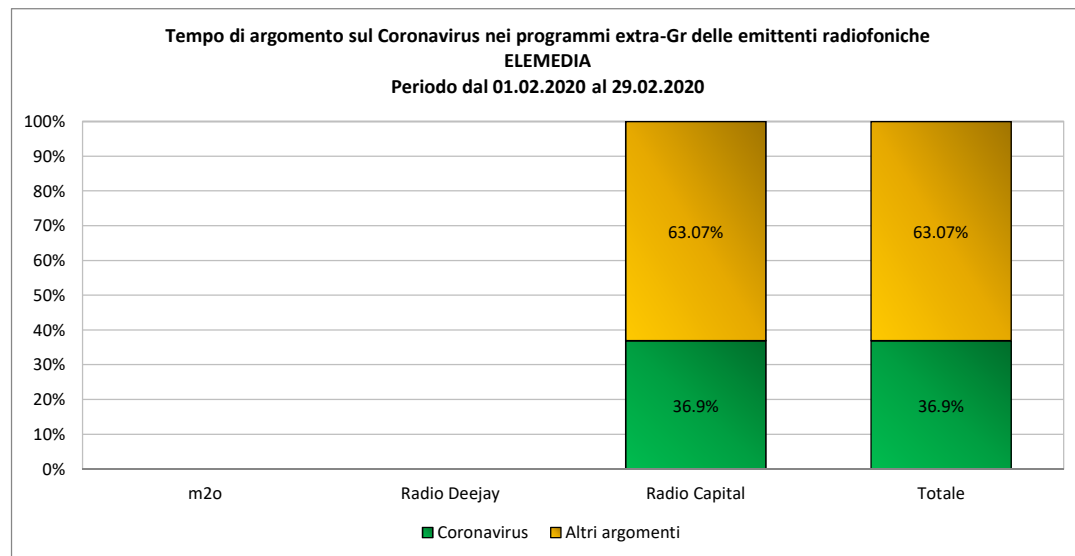

Tempo di argomento: indica il tempo complessivamente dedicato al tema del Coronavirus

Tab. ARP2 - Tempo di argomento sul Coronavirus nell'emittente radiofonica Radio 24 Il Sole 24 ore

Periodo dal 01.02.2020 al 29.02.2020

Radio 24	
Programmi	V.A
Programmi extra-GR	8:41:15
TOTALE	8:41:15

Tempo di argomento: indica il tempo complessivamente dedicato al tema del Coronavirus

 Tab. ARP3 - Tempo di argomento sul Coronavirus nelle emittenti radiofoniche MEDIASET					
Periodo dal 01.02.2020 al 29.02.2020					
	Radio 101	Virgin Radio	Radio 105	Radio Monte Carlo	Totale
Programmi	V.A	V.A	V.A	V.A	V.A
Programmi extra-GR			0:17:56		0:17:56
TOTALE			0:17:56		0:17:56

Tempo di argomento: indica il tempo complessivamente dedicato al tema del Coronavirus

 Tab. ARP4 - Tempo di argomento sul Coronavirus nelle emittenti radiofoniche ELEMEDIA				
Periodo dal 01.02.2020 al 29.02.2020				
	m2o	Radio DeeJay	Radio Capital	Totale
Programmi	V.A	V.A	V.A	V.A
Programmi extra-GR			6:01:49	6:01:49
TOTALE			6:01:49	6:01:49

Tempo di argomento: indica il tempo complessivamente dedicato al tema del Coronavirus

 Tab. ARP5 - Tempo di argomento sul Coronavirus nell'emittente radiofonica Radio Kiss Kiss	
Periodo dal 01.02.2020 al 29.02.2020	
	Radio Kiss Kiss
Programmi	V.A
Programmi extra-GR	
TOTALE	
Tempo di argomento: indica il tempo complessivamente dedicato al tema del Coronavirus	