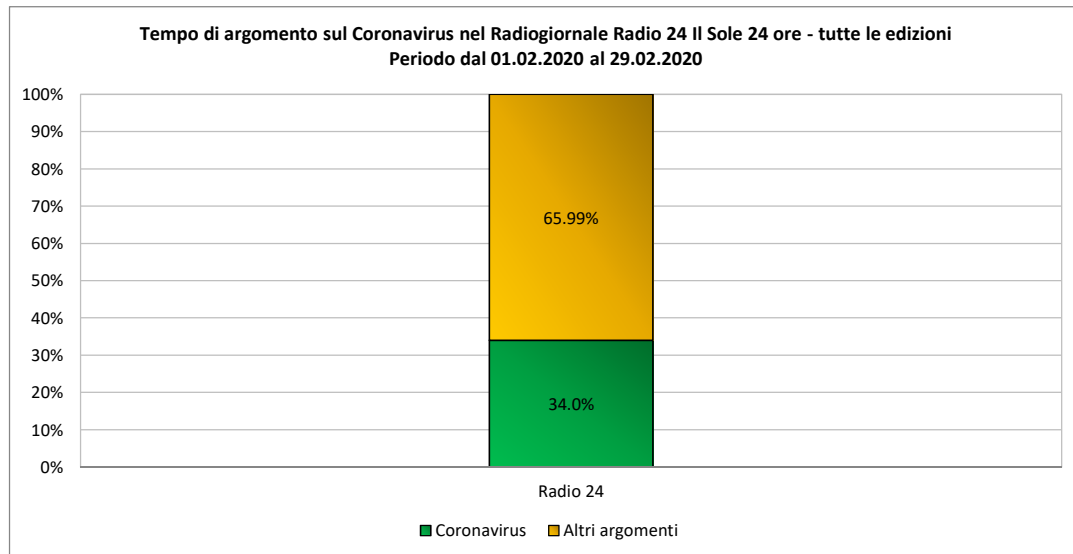

TEMPO DI ARGOMENTO IN RADIO SUL TEMA CORONAVIRUS

TEMPO DI ARGOMENTO NEI NOTIZIARI E NEI PROGRAMMI EXTRA-GR NEL PERIODO 1-29 FEBBRAIO

Rai				
Tab. ARN1 - Tempo di argomento sul Coronavirus nelle emittenti radiofoniche RAI				
Periodo dal 01.02.2020 al 29.02.2020				
	Radio Uno	Radio Due	Radio Tre	Totale
Notiziari	V.A	V.A	V.A	V.A
GR RAI	32:19:30	10:27:49	9:41:16	52:28:35
TOTALE	32:19:30	10:27:49	9:41:16	52:28:35

Tempo di argomento: indica il tempo complessivamente dedicato al tema del Coronavirus

Tab. ARN2 - Tempo di argomento sul Coronavirus nell'emittente radiofonica Radio 24 Il Sole 24 ore

Periodo dal 01.02.2020 al 29.02.2020	
	Radio 24
Notiziari	V.A
GR 24	22:07:29
TOTALE	22:07:29

Tempo di argomento: indica il tempo complessivamente dedicato al tema del Coronavirus

 Tab. ARN3 - Tempo di argomento sul Coronavirus nelle emittenti radiofoniche MEDIASET					
Periodo dal 01.02.2020 al 29.02.2020					
	Radio 101	Virgin Radio	Radio 105	Radio Monte Carlo	Totale
Notiziari	V.A	V.A	V.A	V.A	V.A
GR MEDIASET	4:59:33	2:14:50	1:17:48	4:19:19	12:51:30
TOTALE	4:59:33	2:14:50	1:17:48	4:19:19	12:51:30