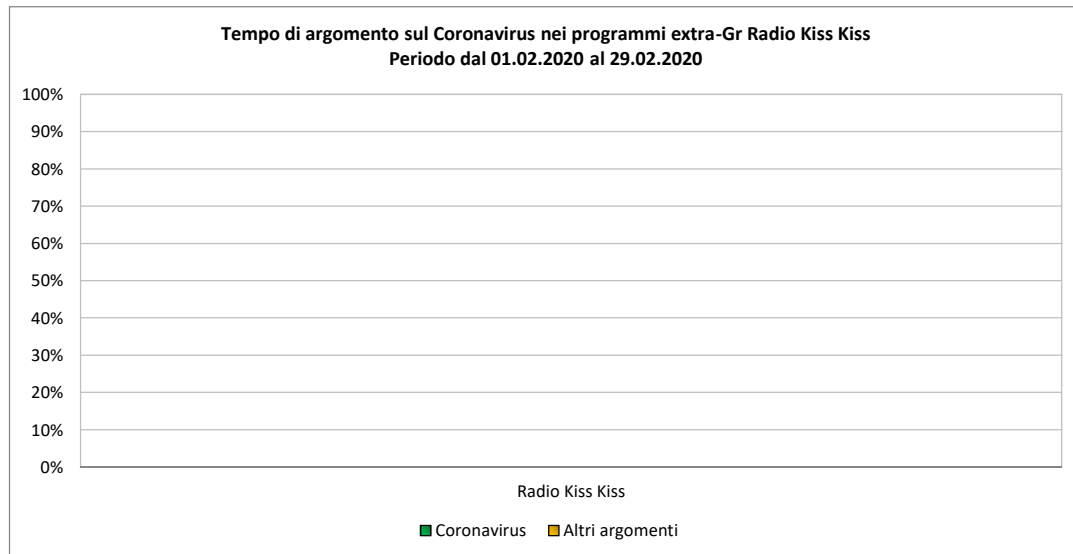

Radio 24	
Programmi	V.A
Programmi extra-GR	8:41:15
TOTALE	8:41:15

Tempo di argomento: indica il tempo complessivamente dedicato al tema del Coronavirus

 Tab. ARP3 - Tempo di argomento sul Coronavirus nelle emittenti radiofoniche MEDIASET					
Periodo dal 01.02.2020 al 29.02.2020					
	Radio 101	Virgin Radio	Radio 105	Radio Monte Carlo	Totale
Programmi	V.A	V.A	V.A	V.A	V.A
Programmi extra-GR			0:17:56		0:17:56
TOTALE			0:17:56		0:17:56

Tempo di argomento: indica il tempo complessivamente dedicato al tema del Coronavirus

 Tab. ARP4 - Tempo di argomento sul Coronavirus nelle emittenti radiofoniche ELEMEDIA				
Periodo dal 01.02.2020 al 29.02.2020				
	m2o	Radio DeeJay	Radio Capital	Totale
Programmi	V.A	V.A	V.A	V.A
Programmi extra-GR			6:01:49	6:01:49
TOTALE			6:01:49	6:01:49

Tempo di argomento: indica il tempo complessivamente dedicato al tema del Coronavirus

 Tab. ARP5 - Tempo di argomento sul Coronavirus nell'emittente radiofonica Radio Kiss Kiss	
Periodo dal 01.02.2020 al 29.02.2020	
	Radio Kiss Kiss
Programmi	V.A
Programmi extra-GR	
TOTALE	
Tempo di argomento: indica il tempo complessivamente dedicato al tema del Coronavirus	

Tab. ARP6 - Tempo di argomento sul Coronavirus nell'emittente radiofonica RTL 102.5

Periodo dal 01.02.2020 al 29.02.2020

	RTL 102.5
Programmi	V.A
Programmi extra-GR	
TOTALE	

Tempo di argomento: indica il tempo complessivamente dedicato al tema del Coronavirus