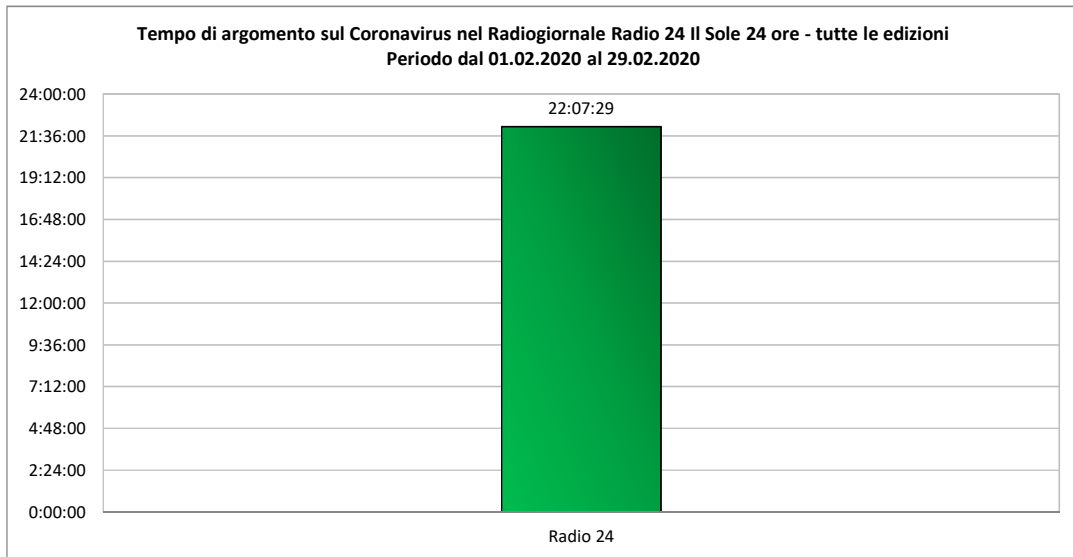

TEMPO DI ARGOMENTO IN RADIO SUL TEMA CORONAVIRUS

TEMPO DI ARGOMENTO NEI NOTIZIARI E NEI PROGRAMMI EXTRA-GR NEL PERIODO 1-29 FEBBRAIO

Rai				
Tab. ARN1 - Tempo di argomento sul Coronavirus nelle emittenti radiofoniche RAI				
Periodo dal 01.02.2020 al 29.02.2020				
	Radio Uno	Radio Due	Radio Tre	Totale
Notiziari	V.A	V.A	V.A	V.A
GR RAI	32:19:30	10:27:49	9:41:16	52:28:35
TOTALE	32:19:30	10:27:49	9:41:16	52:28:35

Tempo di argomento: indica il tempo complessivamente dedicato al tema del Coronavirus

Tab. ARN2 - Tempo di argomento sul Coronavirus nell'emittente radiofonica Radio 24 Il Sole 24 ore

Periodo dal 01.02.2020 al 29.02.2020	
	Radio 24
Notiziari	V.A
GR 24	22:07:29
TOTALE	22:07:29

Tempo di argomento: indica il tempo complessivamente dedicato al tema del Coronavirus

 Tab. ARN3 - Tempo di argomento sul Coronavirus nelle emittenti radiofoniche MEDIASET					
Periodo dal 01.02.2020 al 29.02.2020					
	Radio 101	Virgin Radio	Radio 105	Radio Monte Carlo	Totale
Notiziari	V.A	V.A	V.A	V.A	V.A
GR MEDIASET	4:59:33	2:14:50	1:17:48	4:19:19	12:51:30
TOTALE	4:59:33	2:14:50	1:17:48	4:19:19	12:51:30

Tempo di argomento: indica il tempo complessivamente dedicato al tema del Coronavirus

 Tab. ARN5 - Tempo di argomento sul Coronavirus nell'emittente radiofonica Radio Kiss Kiss	
Periodo dal 01.02.2020 al 29.02.2020	
	Radio Kiss Kiss
Notiziari	V.A
GR Radio Kiss Kiss	2:43:04
TOTALE	2:43:04
Tempo di argomento: indica il tempo complessivamente dedicato al tema del Coronavirus	