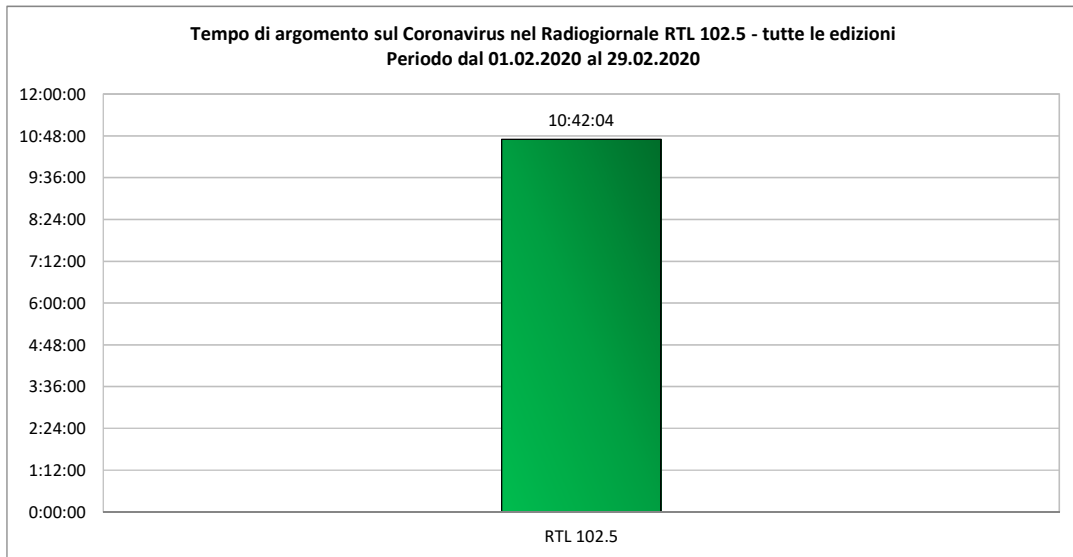

Tempo di argomento: indica il tempo complessivamente dedicato al tema del Coronavirus

 Tab. ARN3 - Tempo di argomento sul Coronavirus nelle emittenti radiofoniche MEDIASET					
Periodo dal 01.02.2020 al 29.02.2020					
	Radio 101	Virgin Radio	Radio 105	Radio Monte Carlo	Totale
Notiziari	V.A	V.A	V.A	V.A	V.A
GR MEDIASET	4:59:33	2:14:50	1:17:48	4:19:19	12:51:30
TOTALE	4:59:33	2:14:50	1:17:48	4:19:19	12:51:30

Tempo di argomento: indica il tempo complessivamente dedicato al tema del Coronavirus

 Tab. ARN4 - Tempo di argomento sul Coronavirus nelle emittenti radiofoniche ELEMEDIA				
Periodo dal 01.02.2020 al 29.02.2020				
	m2o	Radio DeeJay	Radio Capital	Totale
Notiziari	V.A	V.A	V.A	V.A
GR ELEMEDIA	0:38:31	3:52:55	8:13:41	12:45:07
TOTALE	0:38:31	3:52:55	8:13:41	12:45:07

Tempo di argomento: indica il tempo complessivamente dedicato al tema del Coronavirus

 Tab. ARN5 - Tempo di argomento sul Coronavirus nell'emittente radiofonica Radio Kiss Kiss	
Periodo dal 01.02.2020 al 29.02.2020	
	Radio Kiss Kiss
Notiziari	V.A
GR Radio Kiss Kiss	2:43:04
TOTALE	2:43:04
Tempo di argomento: indica il tempo complessivamente dedicato al tema del Coronavirus	

Tab. ARN6 - Tempo di argomento sul Coronavirus nell'emittente radiofonica RTL 102.5

Periodo dal 01.02.2020 al 29.02.2020	
	RTL 102.5
Notiziari	V.A
GR RTL 102.5	10:42:04
TOTALE	10:42:04

Tempo di argomento: indica il tempo complessivamente dedicato al tema del Coronavirus