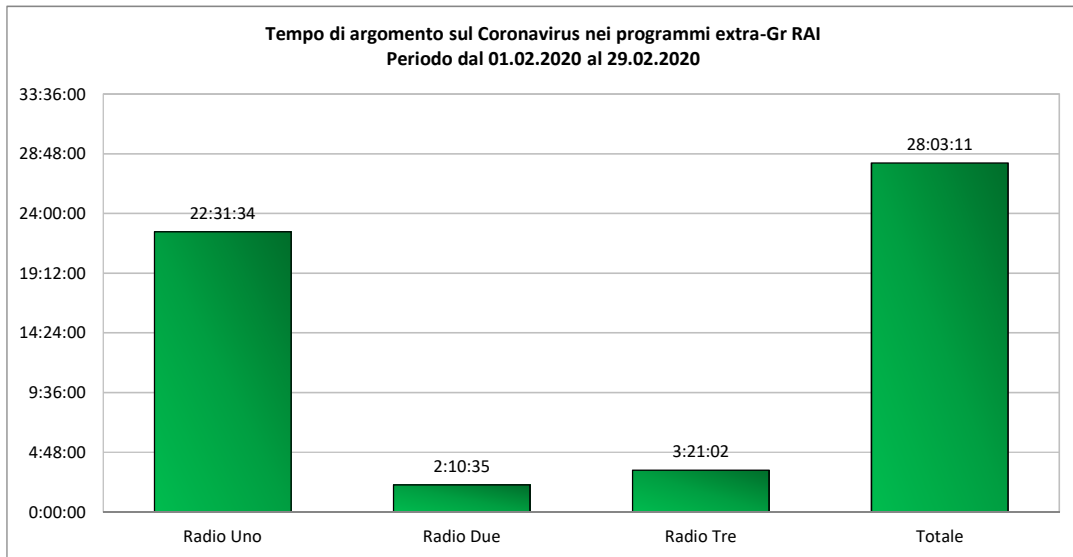

Rai				
Tab. ARP1 - Tempo di argomento sul Coronavirus nelle emittenti radiofoniche RAI				
Periodo dal 01.02.2020 al 29.02.2020				
	Radio Uno	Radio Due	Radio Tre	Totale
Programmi	V.A	V.A	V.A	V.A
Programmi extra-GR	22:31:34	2:10:35	3:21:02	28:03:11
TOTALE	22:31:34	2:10:35	3:21:02	28:03:11

Tempo di argomento: indica il tempo complessivamente dedicato al tema del Coronavirus