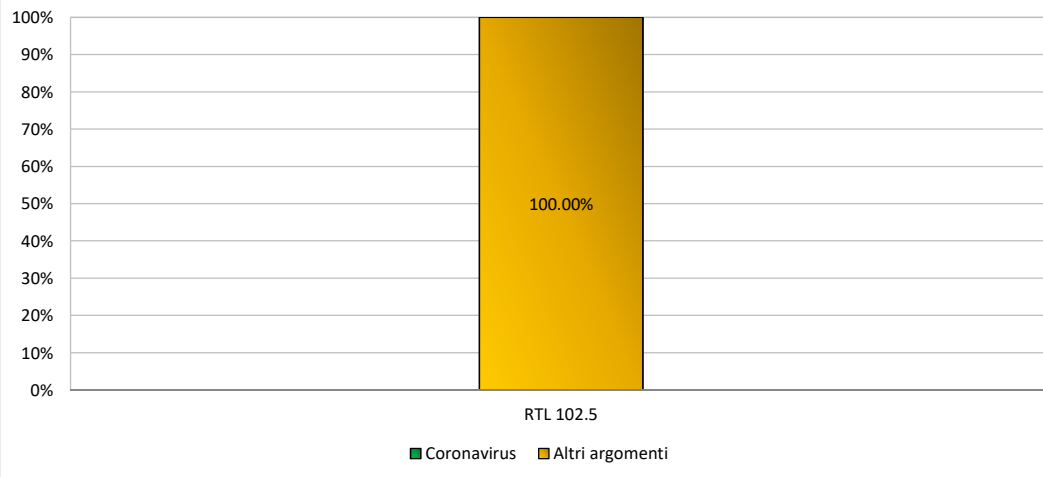

Tempo di argomento: indica il tempo complessivamente dedicato al tema del Coronavirus

 Tab. ARP5 - Tempo di argomento sul Coronavirus nell'emittente radiofonica Radio Kiss Kiss	
Periodo dal 01.02.2020 al 29.02.2020	
	Radio Kiss Kiss
Programmi	V.A
Programmi extra-GR	
TOTALE	
Tempo di argomento: indica il tempo complessivamente dedicato al tema del Coronavirus	

Tab. ARP6 - Tempo di argomento sul Coronavirus nell'emittente radiofonica RTL 102.5

Periodo dal 01.02.2020 al 29.02.2020

	RTL 102.5
Programmi	V.A
Programmi extra-GR	
TOTALE	

Tempo di argomento: indica il tempo complessivamente dedicato al tema del Coronavirus

Tempo di argomento sul Coronavirus nei programmi extra-Gr RTL 102.5
Periodo dal 01.02.2020 al 29.02.2020

Tempo di argomento sul Coronavirus nei programmi extra-Gr RTL 102.5
Periodo dal 01.02.2020 al 29.02.2020