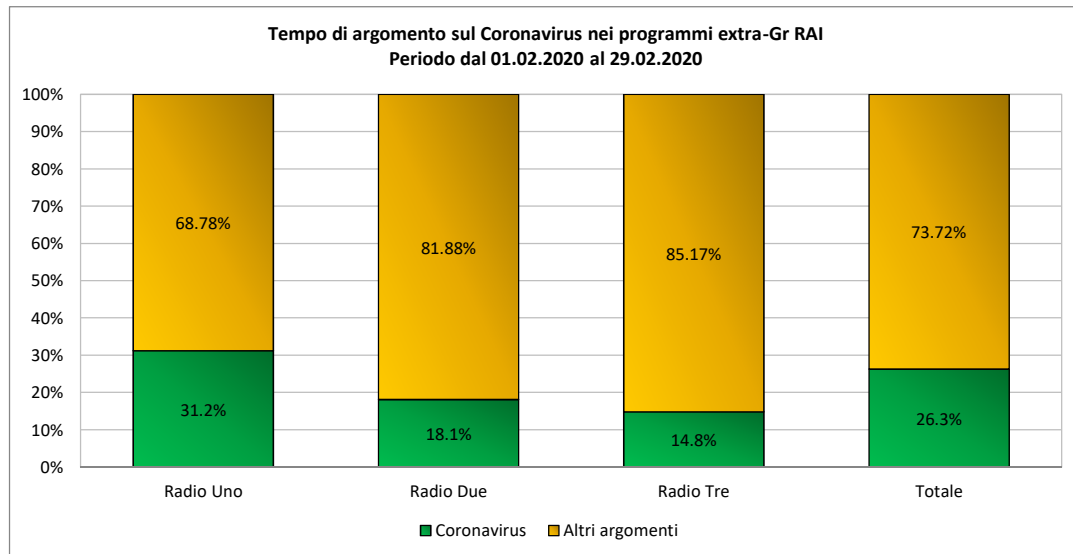

Rai				
Tab. ARP1 - Tempo di argomento sul Coronavirus nelle emittenti radiofoniche RAI				
Periodo dal 01.02.2020 al 29.02.2020				
	Radio Uno	Radio Due	Radio Tre	Totale
Programmi	V.A	V.A	V.A	V.A
Programmi extra-GR	22:31:34	2:10:35	3:21:02	28:03:11
TOTALE	22:31:34	2:10:35	3:21:02	28:03:11

Tempo di argomento: indica il tempo complessivamente dedicato al tema del Coronavirus