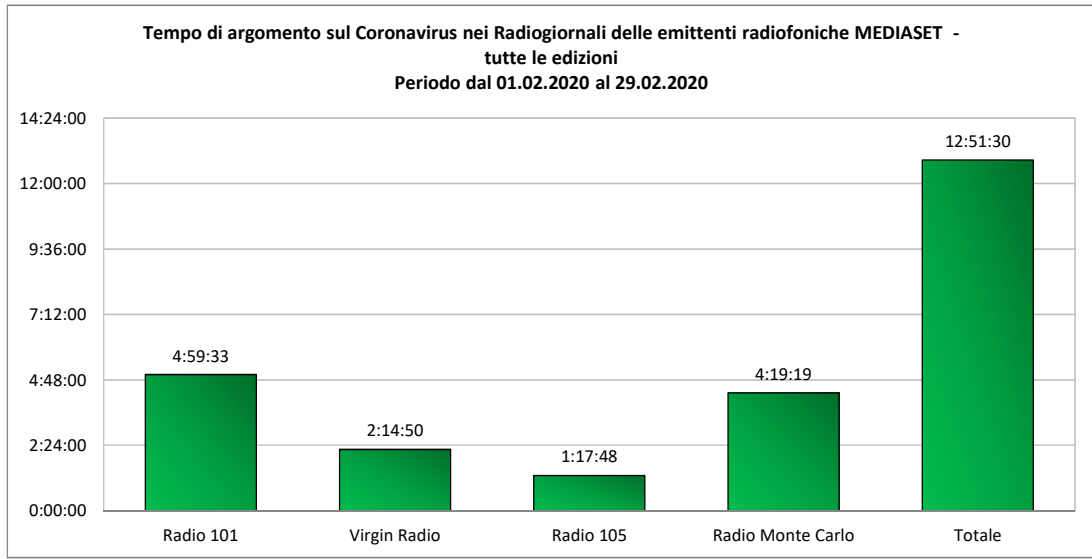

Tab. ARN3 - Tempo di argomento sul Coronavirus nelle emittenti radiofoniche MEDIASET					
Periodo dal 01.02.2020 al 29.02.2020					
	Radio 101	Virgin Radio	Radio 105	Radio Monte Carlo	Totale
Notiziari	V.A	V.A	V.A	V.A	V.A
GR MEDIASET	4:59:33	2:14:50	1:17:48	4:19:19	12:51:30
TOTALE	4:59:33	2:14:50	1:17:48	4:19:19	12:51:30

Tempo di argomento: indica il tempo complessivamente dedicato al tema del Coronavirus