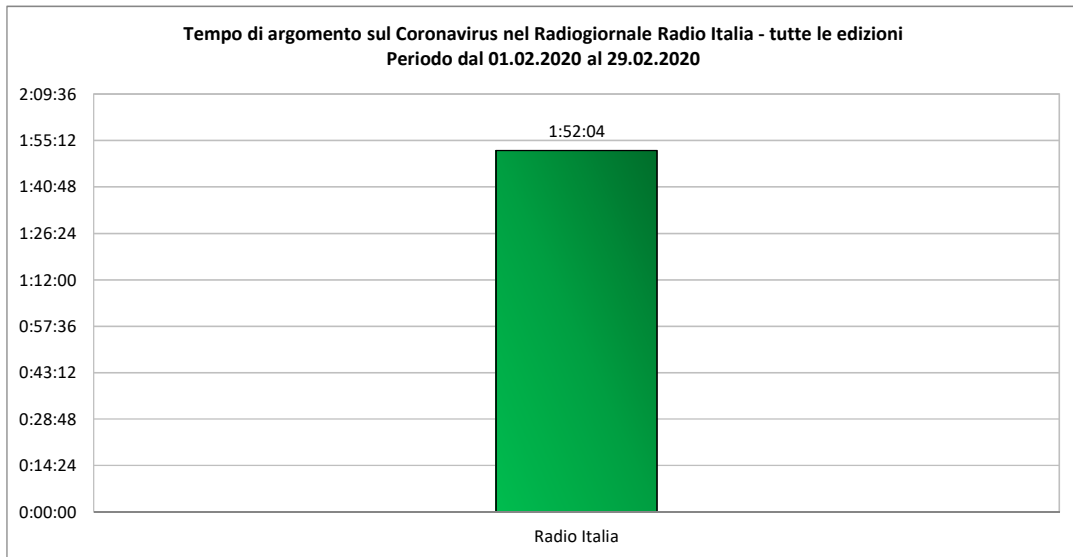

Tab. ARN8 - Tempo di argomento sul Coronavirus nell'emittente radiofonica Radio Italia	
Periodo dal 01.02.2020 al 29.02.2020	
	Radio Italia
Notiziari	V.A
GR Radio Italia	1:52:04
TOTALE	1:52:04
Tempo di argomento: indica il tempo complessivamente dedicato al tema del Coronavirus