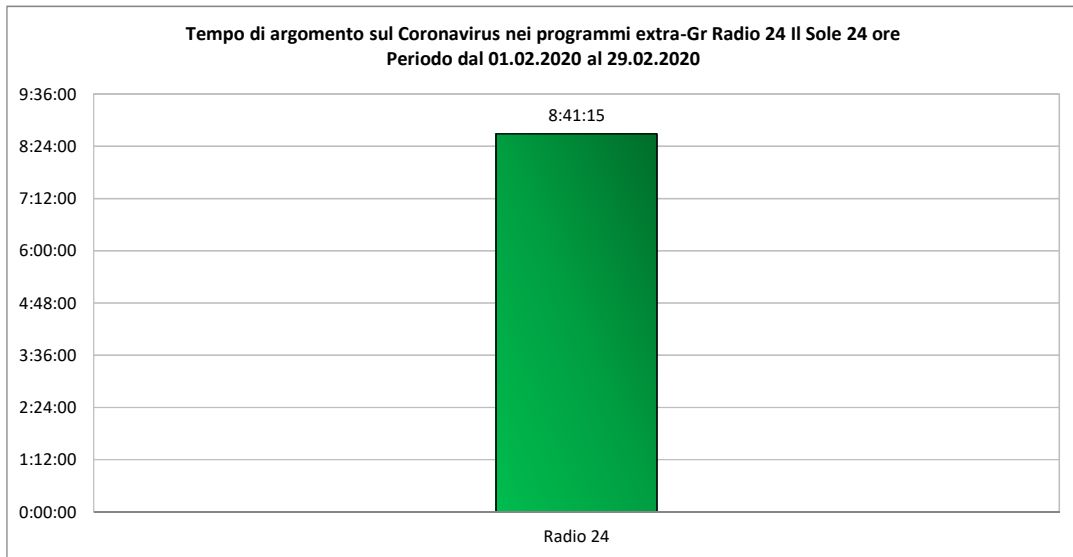

Rai				
Tab. ARP1 - Tempo di argomento sul Coronavirus nelle emittenti radiofoniche RAI				
Periodo dal 01.02.2020 al 29.02.2020				
	Radio Uno	Radio Due	Radio Tre	Totale
Programmi	V.A	V.A	V.A	V.A
Programmi extra-GR	22:31:34	2:10:35	3:21:02	28:03:11
TOTALE	22:31:34	2:10:35	3:21:02	28:03:11

Tempo di argomento: indica il tempo complessivamente dedicato al tema del Coronavirus

Tab. ARP2 - Tempo di argomento sul Coronavirus nell'emittente radiofonica Radio 24 Il Sole 24 ore

Periodo dal 01.02.2020 al 29.02.2020

Radio 24	
Programmi	V.A
Programmi extra-GR	8:41:15
TOTALE	8:41:15

Tempo di argomento: indica il tempo complessivamente dedicato al tema del Coronavirus

 Tab. ARP3 - Tempo di argomento sul Coronavirus nelle emittenti radiofoniche MEDIASET					
Periodo dal 01.02.2020 al 29.02.2020					
	Radio 101	Virgin Radio	Radio 105	Radio Monte Carlo	Totale
Programmi	V.A	V.A	V.A	V.A	V.A
Programmi extra-GR			0:17:56		0:17:56
TOTALE			0:17:56		0:17:56