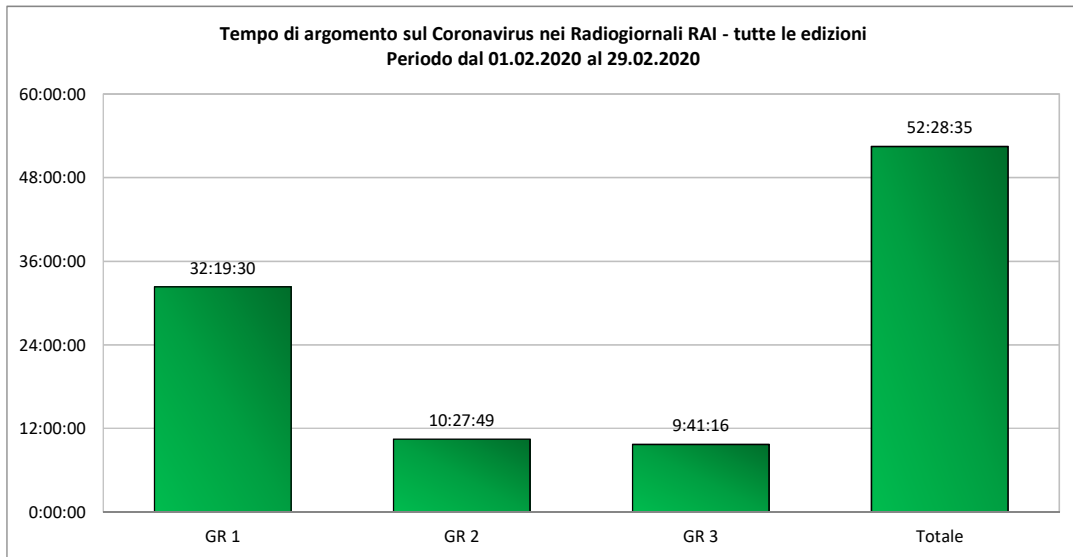

TEMPO DI ARGOMENTO IN RADIO SUL TEMA CORONAVIRUS

TEMPO DI ARGOMENTO NEI NOTIZIARI E NEI PROGRAMMI EXTRA-GR NEL PERIODO 1-29 FEBBRAIO

Rai				
Tab. ARN1 - Tempo di argomento sul Coronavirus nelle emittenti radiofoniche RAI				
Periodo dal 01.02.2020 al 29.02.2020				
	Radio Uno	Radio Due	Radio Tre	Totale
Notiziari	V.A	V.A	V.A	V.A
GR RAI	32:19:30	10:27:49	9:41:16	52:28:35
TOTALE	32:19:30	10:27:49	9:41:16	52:28:35

Tempo di argomento: indica il tempo complessivamente dedicato al tema del Coronavirus

Tab. ARN2 - Tempo di argomento sul Coronavirus nell'emittente radiofonica Radio 24 Il Sole 24 ore

Periodo dal 01.02.2020 al 29.02.2020	
	Radio 24
Notiziari	V.A
GR 24	22:07:29
TOTALE	22:07:29

Tempo di argomento: indica il tempo complessivamente dedicato al tema del Coronavirus

 Tab. ARN3 - Tempo di argomento sul Coronavirus nelle emittenti radiofoniche MEDIASET					
Periodo dal 01.02.2020 al 29.02.2020					
	Radio 101	Virgin Radio	Radio 105	Radio Monte Carlo	Totale
Notiziari	V.A	V.A	V.A	V.A	V.A
GR MEDIASET	4:59:33	2:14:50	1:17:48	4:19:19	12:51:30
TOTALE	4:59:33	2:14:50	1:17:48	4:19:19	12:51:30