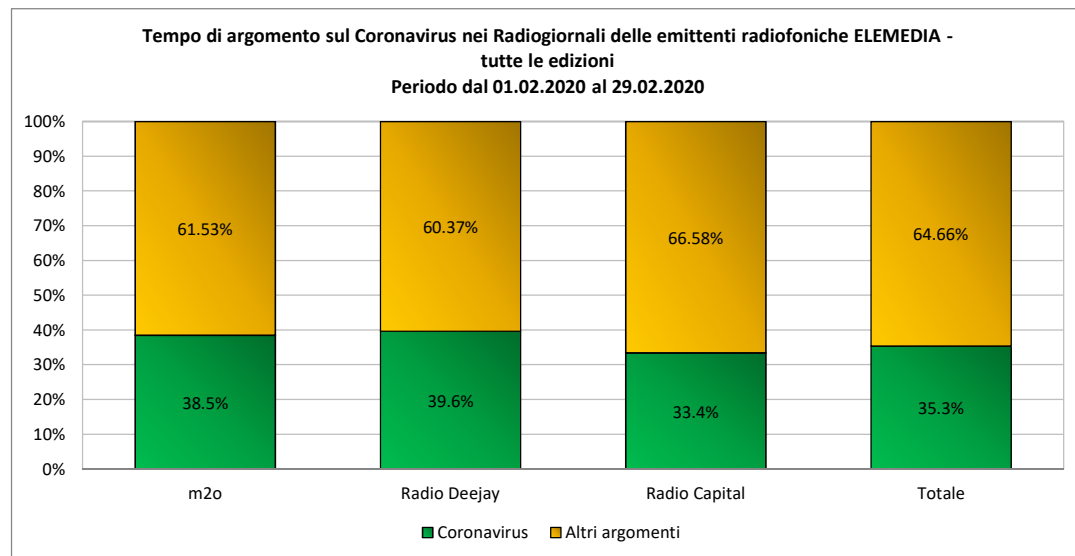

Tempo di argomento: indica il tempo complessivamente dedicato al tema del Coronavirus

Tab. ARN2 - Tempo di argomento sul Coronavirus nell'emittente radiofonica Radio 24 Il Sole 24 ore

Periodo dal 01.02.2020 al 29.02.2020	
	Radio 24
Notiziari	V.A
GR 24	22:07:29
TOTALE	22:07:29

Tempo di argomento: indica il tempo complessivamente dedicato al tema del Coronavirus

 Tab. ARN3 - Tempo di argomento sul Coronavirus nelle emittenti radiofoniche MEDIASET					
Periodo dal 01.02.2020 al 29.02.2020					
	Radio 101	Virgin Radio	Radio 105	Radio Monte Carlo	Totale
Notiziari	V.A	V.A	V.A	V.A	V.A
GR MEDIASET	4:59:33	2:14:50	1:17:48	4:19:19	12:51:30
TOTALE	4:59:33	2:14:50	1:17:48	4:19:19	12:51:30

Tempo di argomento: indica il tempo complessivamente dedicato al tema del Coronavirus

 Tab. ARN4 - Tempo di argomento sul Coronavirus nelle emittenti radiofoniche ELEMEDIA				
Periodo dal 01.02.2020 al 29.02.2020				
	m2o	Radio DeeJay	Radio Capital	Totale
Notiziari	V.A	V.A	V.A	V.A
GR ELEMEDIA	0:38:31	3:52:55	8:13:41	12:45:07
TOTALE	0:38:31	3:52:55	8:13:41	12:45:07

Tempo di argomento: indica il tempo complessivamente dedicato al tema del Coronavirus

 Tab. ARN5 - Tempo di argomento sul Coronavirus nell'emittente radiofonica Radio Kiss Kiss	
Periodo dal 01.02.2020 al 29.02.2020	
	Radio Kiss Kiss
Notiziari	V.A
GR Radio Kiss Kiss	2:43:04
TOTALE	2:43:04
Tempo di argomento: indica il tempo complessivamente dedicato al tema del Coronavirus	