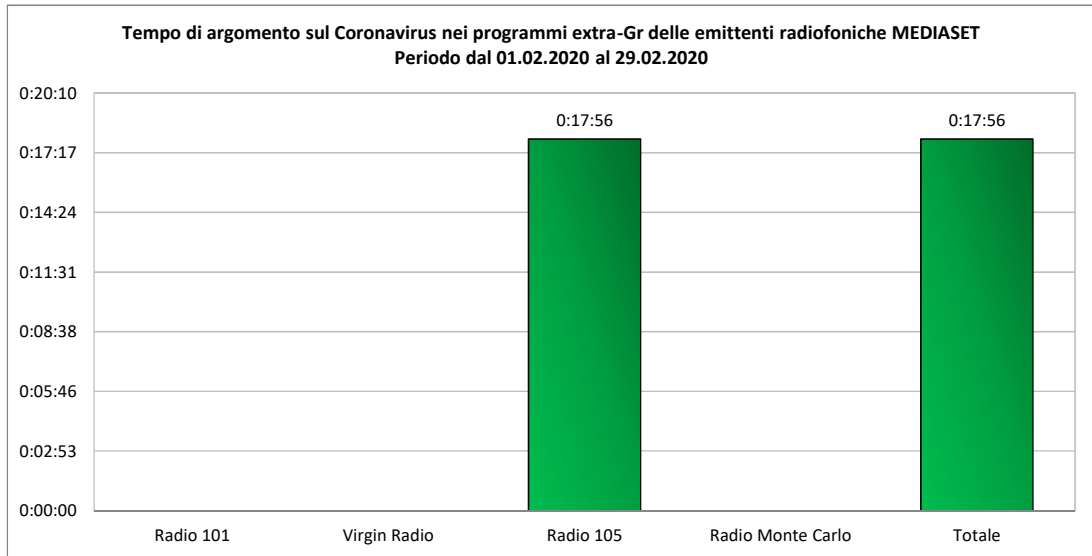

Tab. ARP3 - Tempo di argomento sul Coronavirus nelle emittenti radiofoniche MEDIASET					
Periodo dal 01.02.2020 al 29.02.2020					
	Radio 101	Virgin Radio	Radio 105	Radio Monte Carlo	Totale
Programmi	V.A	V.A	V.A	V.A	V.A
Programmi extra-GR			0:17:56		0:17:56
TOTALE			0:17:56		0:17:56

Tempo di argomento: indica il tempo complessivamente dedicato al tema del Coronavirus