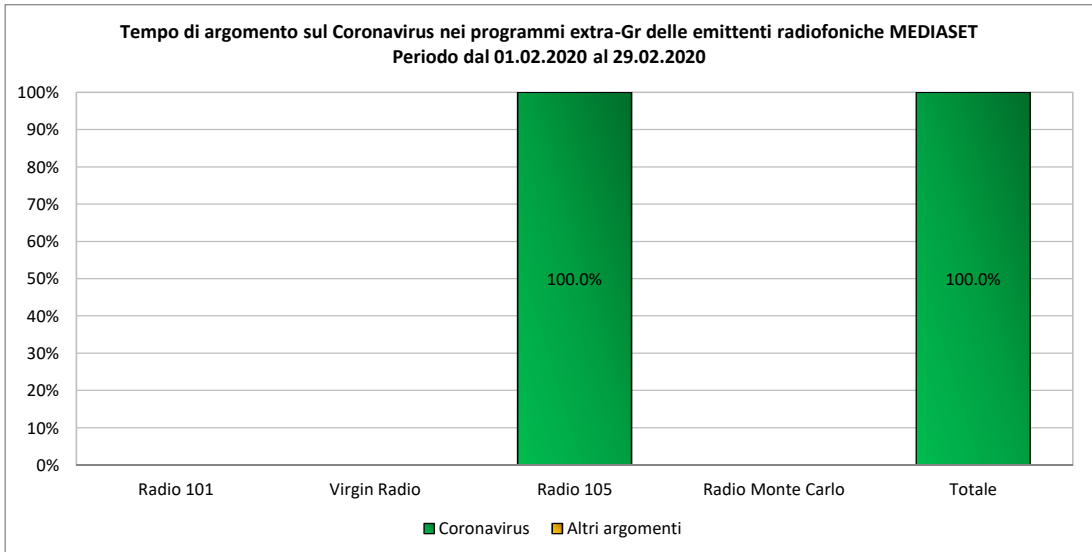

Rai				
Tab. ARP1 - Tempo di argomento sul Coronavirus nelle emittenti radiofoniche RAI				
Periodo dal 01.02.2020 al 29.02.2020				
	Radio Uno	Radio Due	Radio Tre	Totale
Programmi	V.A	V.A	V.A	V.A
Programmi extra-GR	22:31:34	2:10:35	3:21:02	28:03:11
TOTALE	22:31:34	2:10:35	3:21:02	28:03:11

Tempo di argomento: indica il tempo complessivamente dedicato al tema del Coronavirus

Tab. ARP2 - Tempo di argomento sul Coronavirus nell'emittente radiofonica Radio 24 Il Sole 24 ore

Periodo dal 01.02.2020 al 29.02.2020

Radio 24	
Programmi	V.A
Programmi extra-GR	8:41:15
TOTALE	8:41:15

Tempo di argomento: indica il tempo complessivamente dedicato al tema del Coronavirus

 Tab. ARP3 - Tempo di argomento sul Coronavirus nelle emittenti radiofoniche MEDIASET					
Periodo dal 01.02.2020 al 29.02.2020					
	Radio 101	Virgin Radio	Radio 105	Radio Monte Carlo	Totale
Programmi	V.A	V.A	V.A	V.A	V.A
Programmi extra-GR			0:17:56		0:17:56
TOTALE			0:17:56		0:17:56

Tempo di argomento: indica il tempo complessivamente dedicato al tema del Coronavirus

 Tab. ARP4 - Tempo di argomento sul Coronavirus nelle emittenti radiofoniche ELEMEDIA				
Periodo dal 01.02.2020 al 29.02.2020				
	m2o	Radio DeeJay	Radio Capital	Totale
Programmi	V.A	V.A	V.A	V.A
Programmi extra-GR			6:01:49	6:01:49
TOTALE			6:01:49	6:01:49