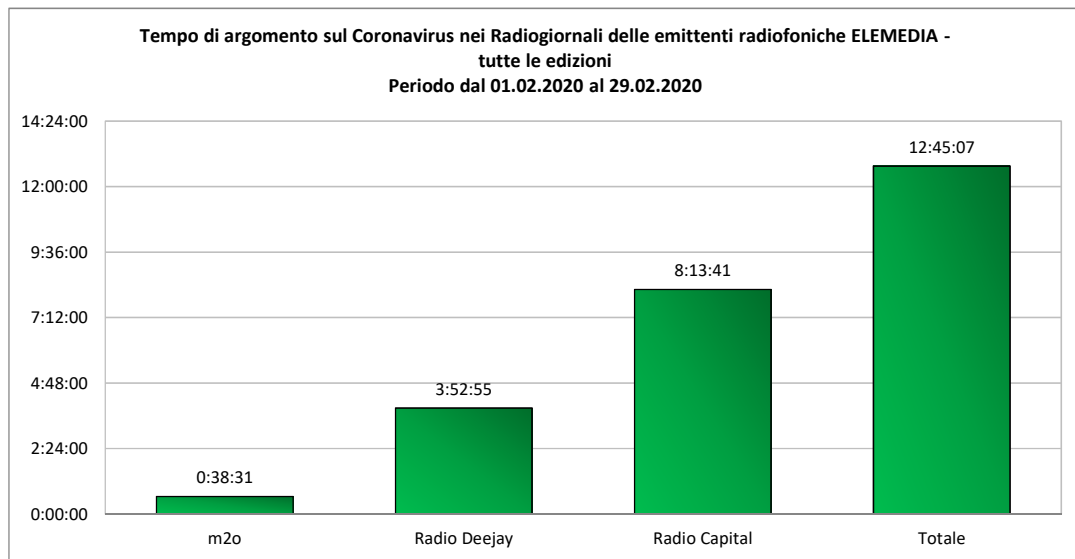

Tempo di argomento: indica il tempo complessivamente dedicato al tema del Coronavirus

Tab. ARN2 - Tempo di argomento sul Coronavirus nell'emittente radiofonica Radio 24 Il Sole 24 ore

Periodo dal 01.02.2020 al 29.02.2020	
	Radio 24
Notiziari	V.A
GR 24	22:07:29
TOTALE	22:07:29

Tempo di argomento: indica il tempo complessivamente dedicato al tema del Coronavirus

 Tab. ARN3 - Tempo di argomento sul Coronavirus nelle emittenti radiofoniche MEDIASET					
Periodo dal 01.02.2020 al 29.02.2020					
	Radio 101	Virgin Radio	Radio 105	Radio Monte Carlo	Totale
Notiziari	V.A	V.A	V.A	V.A	V.A
GR MEDIASET	4:59:33	2:14:50	1:17:48	4:19:19	12:51:30
TOTALE	4:59:33	2:14:50	1:17:48	4:19:19	12:51:30

Tempo di argomento: indica il tempo complessivamente dedicato al tema del Coronavirus

 Tab. ARN4 - Tempo di argomento sul Coronavirus nelle emittenti radiofoniche ELEMEDIA				
Periodo dal 01.02.2020 al 29.02.2020				
	m2o	Radio DeeJay	Radio Capital	Totale
Notiziari	V.A	V.A	V.A	V.A
GR ELEMEDIA	0:38:31	3:52:55	8:13:41	12:45:07
TOTALE	0:38:31	3:52:55	8:13:41	12:45:07

Tempo di argomento: indica il tempo complessivamente dedicato al tema del Coronavirus

 Tab. ARN5 - Tempo di argomento sul Coronavirus nell'emittente radiofonica Radio Kiss Kiss	
Periodo dal 01.02.2020 al 29.02.2020	
	Radio Kiss Kiss
Notiziari	V.A
GR Radio Kiss Kiss	2:43:04
TOTALE	2:43:04
Tempo di argomento: indica il tempo complessivamente dedicato al tema del Coronavirus	