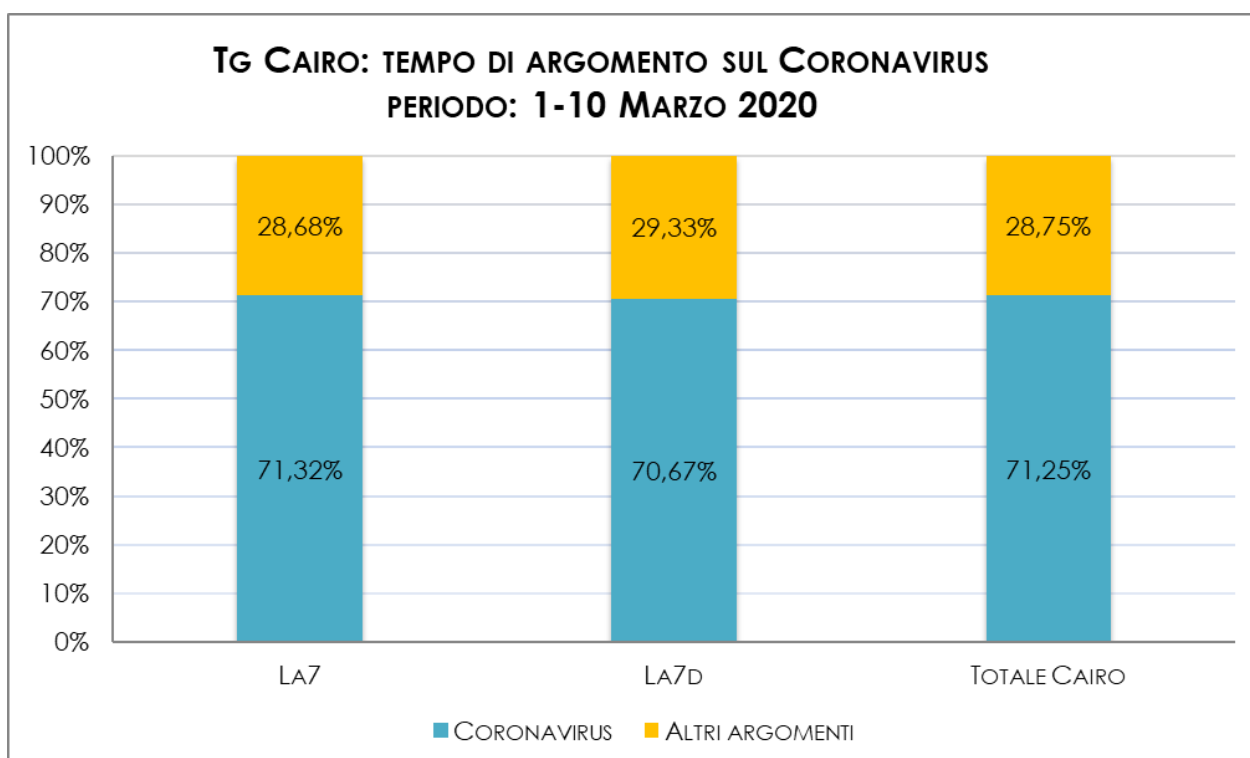

TEMPO DI ARGOMENTO SUL CORONAVIRUS NEI TG MEDIASET

PERIODO: 01.03.2020 - 10.03.2020

| TG MEDIASET | TG5 | STUDIO APERTO | TG4 | TCCOM 24 | Totale |
|-------------|----------|---------------|----------|----------|-----------|
| 1-10 marzo | 18:23:33 | 6:25:53 | 12:06:20 | 76:53:10 | 113:48:56 |

TEMPO DI ARGOMENTO SUL CORONAVIRUS NEGLI EXTRA-TG MEDIASET

PERIODO: 01.03.2020 - 10.03.2020

| EXTRA-TG MEDIASET | CANALE 5 | ITALIA 1 | RETE 4 | TCCOM 24 | Totale |
|-------------------|----------|----------|----------|----------|----------|
| 1-10 marzo | 17:07:21 | | 23:47:24 | 28:52:05 | 69:46:50 |

TEMPO DI ARGOMENTO SUL CORONAVIRUS NEI TG CAIRO

PERIODO: 01.03.2020 - 10.03.2020

| TG CAIRO (TGLA7) | TG LA7 | TG LA7 (LA7 D) | TOTALE |
|------------------|----------|----------------|----------|
| 1-10 marzo | 13:06:38 | 1:30:01 | 14:36:39 |

TEMPO DI ARGOMENTO SUL CORONAVIRUS NEGLI EXTRA-TG CAIRO

PERIODO: 01.03.2020 - 10.03.2020

| EXTRA-TG CAIRO | LA7 | LA7 D | TOTALE |
|----------------|----------|-------|----------|
| 1-10 marzo | 90:21:13 | | 90:21:13 |