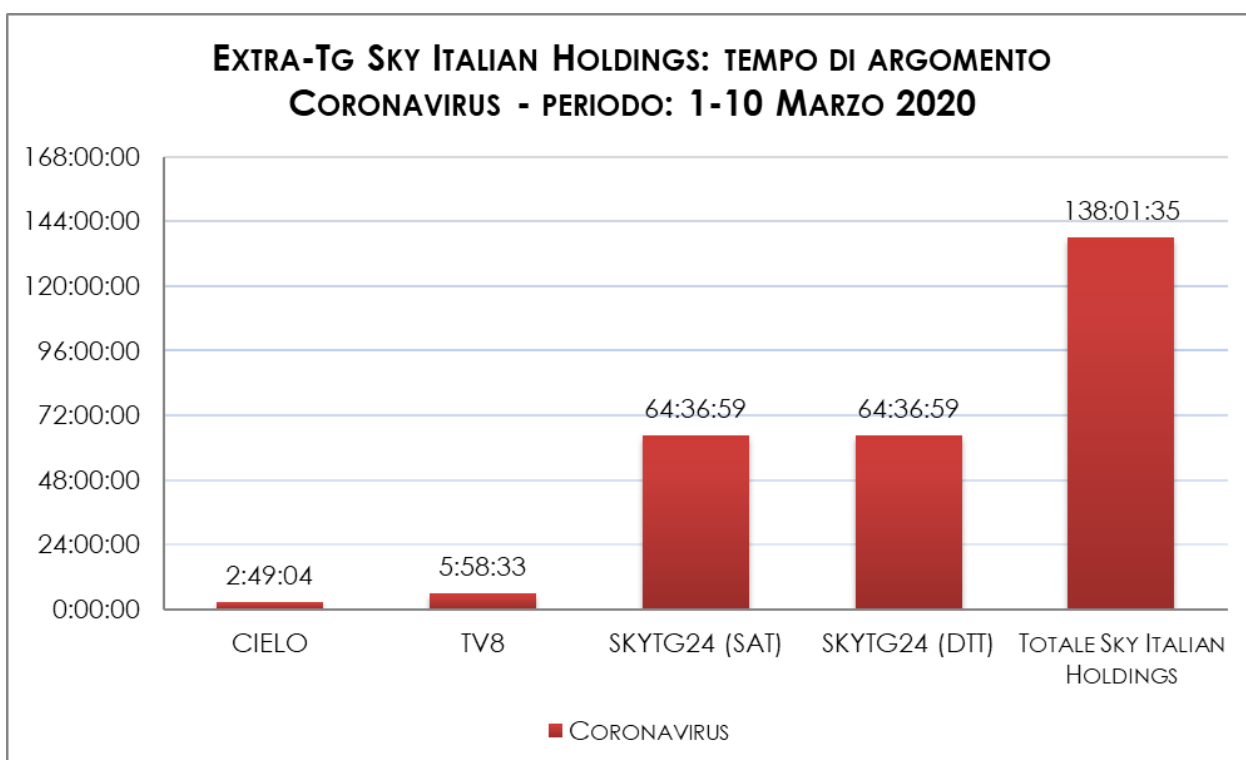

EXTRA-TG SKY	CIELO	TV8	SKYTG 24 (SAT)	SKYTG24 (DTT)	TOTALE
1-10 marzo	2:49:04	5:58:33	64:36:59	64:36:59	138:01:35