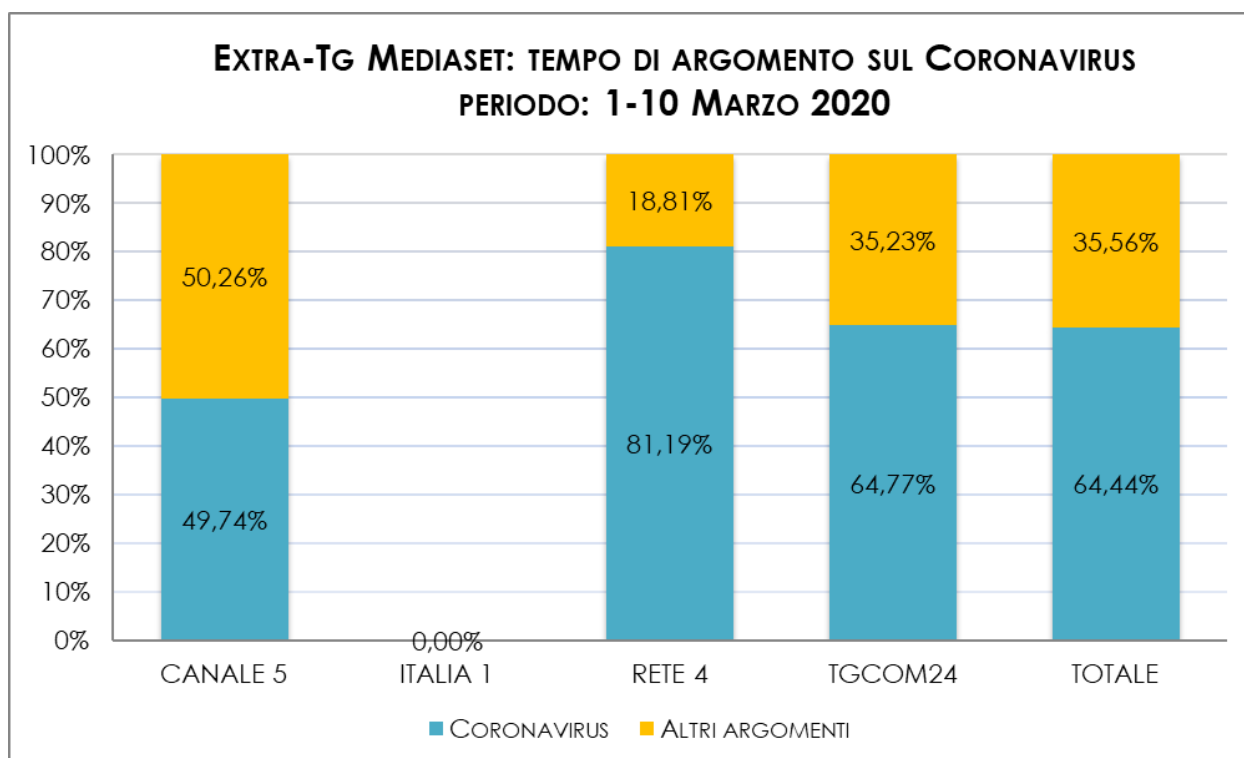

TEMPO DI ARGOMENTO IN TV SUL TEMA CORONAVIRUS

TEMPO DI ARGOMENTO NEI TG E NEGLI EXTRA-TG
PERIODO 1-10 MARZO 2020

TEMPO DI ARGOMENTO SUL CORONAVIRUS NEI TG RAI

PERIODO: 01.03.2020 - 10.03.2020

| TG RAI | TG1 | TG2 | TG3 | RAI NEWS 24 | Totale |
|------------|----------|----------|----------|-------------|-----------|
| 1-10 marzo | 18:25:00 | 10:18:22 | 11:59:20 | 81:58:10 | 122:40:52 |

TEMPO DI ARGOMENTO SUL CORONAVIRUS NEI TG MEDIASET

PERIODO: 01.03.2020 - 10.03.2020

| TG MEDIASET | TG5 | STUDIO APERTO | TG4 | TCCOM 24 | Totale |
|-------------|----------|---------------|----------|----------|-----------|
| 1-10 marzo | 18:23:33 | 6:25:53 | 12:06:20 | 76:53:10 | 113:48:56 |

TEMPO DI ARGOMENTO SUL CORONAVIRUS NEGLI EXTRA-TG MEDIASET

PERIODO: 01.03.2020 - 10.03.2020

| EXTRA-TG MEDIASET | CANALE 5 | ITALIA 1 | RETE 4 | TCCOM 24 | Totale |
|-------------------|----------|----------|----------|----------|----------|
| 1-10 marzo | 17:07:21 | | 23:47:24 | 28:52:05 | 69:46:50 |

TEMPO DI ARGOMENTO SUL CORONAVIRUS NEI TG CAIRO

PERIODO: 01.03.2020 - 10.03.2020

| TG CAIRO (TGLA7) | TG LA7 | TG LA7 (LA7 D) | TOTALE |
|------------------|----------|----------------|----------|
| 1-10 marzo | 13:06:38 | 1:30:01 | 14:36:39 |