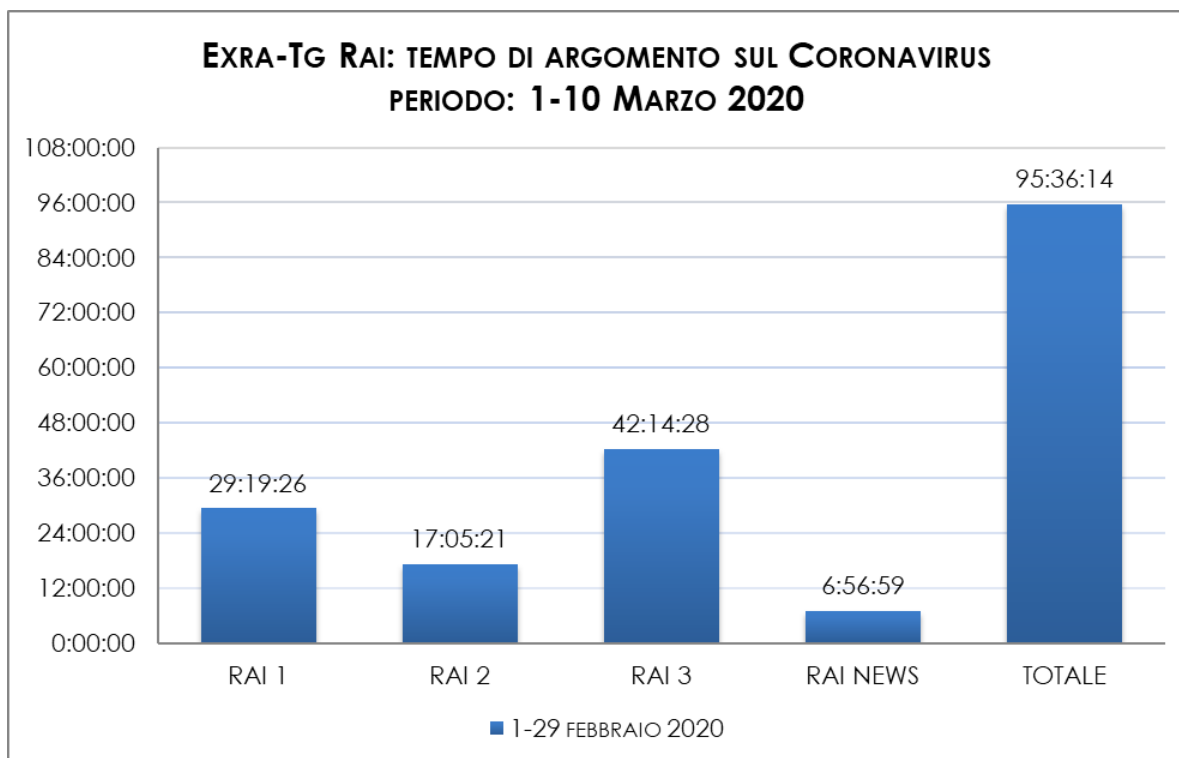

TEMPO DI ARGOMENTO IN TV SUL TEMA CORONAVIRUS

TEMPO DI ARGOMENTO NEI TG E NEGLI EXTRA-TG
PERIODO 1-10 MARZO 2020

TEMPO DI ARGOMENTO SUL CORONAVIRUS NEI TG RAI

PERIODO: 01.03.2020 - 10.03.2020

| TG RAI | TG1 | TG2 | TG3 | RAI NEWS 24 | Totale |
|------------|----------|----------|----------|-------------|-----------|
| 1-10 marzo | 18:25:00 | 10:18:22 | 11:59:20 | 81:58:10 | 122:40:52 |

TEMPO DI ARGOMENTO SUL CORONAVIRUS NEGLI EXTRA-TG RAI

PERIODO: 01.03.2020 - 10.03.2020

| EXTRA-TG RAI | RAI 1 | RAI 2 | RAI 3 | RAI NEWS 24 | Totale |
|--------------|----------|----------|----------|-------------|----------|
| 1-10 marzo | 29:19:26 | 17:05:21 | 42:14:28 | 6:56:59 | 95:36:14 |

TEMPO DI ARGOMENTO SUL CORONAVIRUS NEI TG MEDIASET

PERIODO: 01.03.2020 - 10.03.2020

| TG MEDIASET | TG5 | STUDIO APERTO | TG4 | TCCOM 24 | Totale |
|-------------|----------|---------------|----------|----------|-----------|
| 1-10 marzo | 18:23:33 | 6:25:53 | 12:06:20 | 76:53:10 | 113:48:56 |