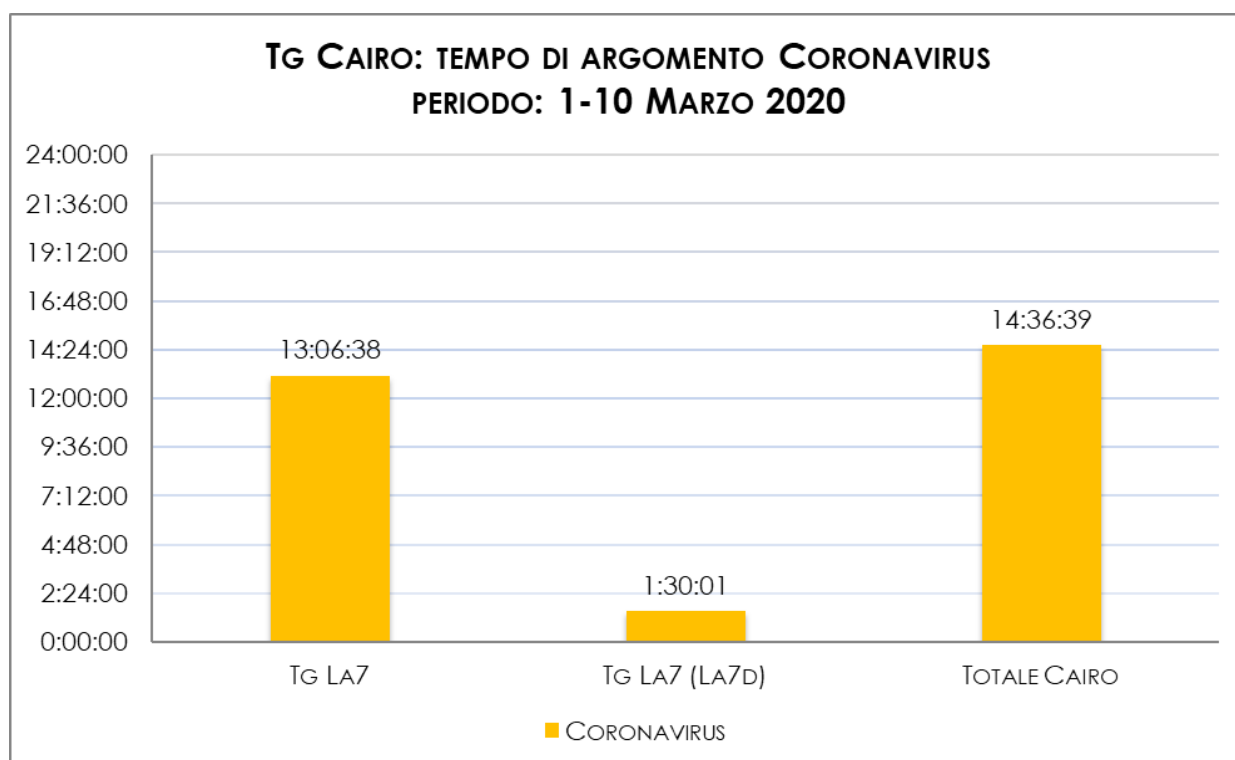

TEMPO DI ARGOMENTO IN TV SUL TEMA CORONAVIRUS

TEMPO DI ARGOMENTO NEI TG E NEGLI EXTRA-TG
PERIODO 1-10 MARZO 2020

TEMPO DI ARGOMENTO SUL CORONAVIRUS NEI TG RAI

PERIODO: 01.03.2020 - 10.03.2020

| TG RAI | TG1 | TG2 | TG3 | RAI NEWS 24 | Totale |
|------------|----------|----------|----------|-------------|-----------|
| 1-10 marzo | 18:25:00 | 10:18:22 | 11:59:20 | 81:58:10 | 122:40:52 |

TEMPO DI ARGOMENTO SUL CORONAVIRUS NEI TG MEDIASET

PERIODO: 01.03.2020 - 10.03.2020

| TG MEDIASET | TG5 | STUDIO APERTO | TG4 | TCCOM 24 | Totale |
|-------------|----------|---------------|----------|----------|-----------|
| 1-10 marzo | 18:23:33 | 6:25:53 | 12:06:20 | 76:53:10 | 113:48:56 |

TEMPO DI ARGOMENTO SUL CORONAVIRUS NEGLI EXTRA-TG MEDIASET

PERIODO: 01.03.2020 - 10.03.2020

| EXTRA-TG MEDIASET | CANALE 5 | ITALIA 1 | RETE 4 | TCCOM 24 | Totale |
|-------------------|----------|----------|----------|----------|----------|
| 1-10 marzo | 17:07:21 | | 23:47:24 | 28:52:05 | 69:46:50 |

TEMPO DI ARGOMENTO SUL CORONAVIRUS NEI TG CAIRO

PERIODO: 01.03.2020 - 10.03.2020

| TG CAIRO (TGLA7) | TG LA7 | TG LA7 (LA7 D) | TOTALE |
|------------------|----------|----------------|----------|
| 1-10 marzo | 13:06:38 | 1:30:01 | 14:36:39 |