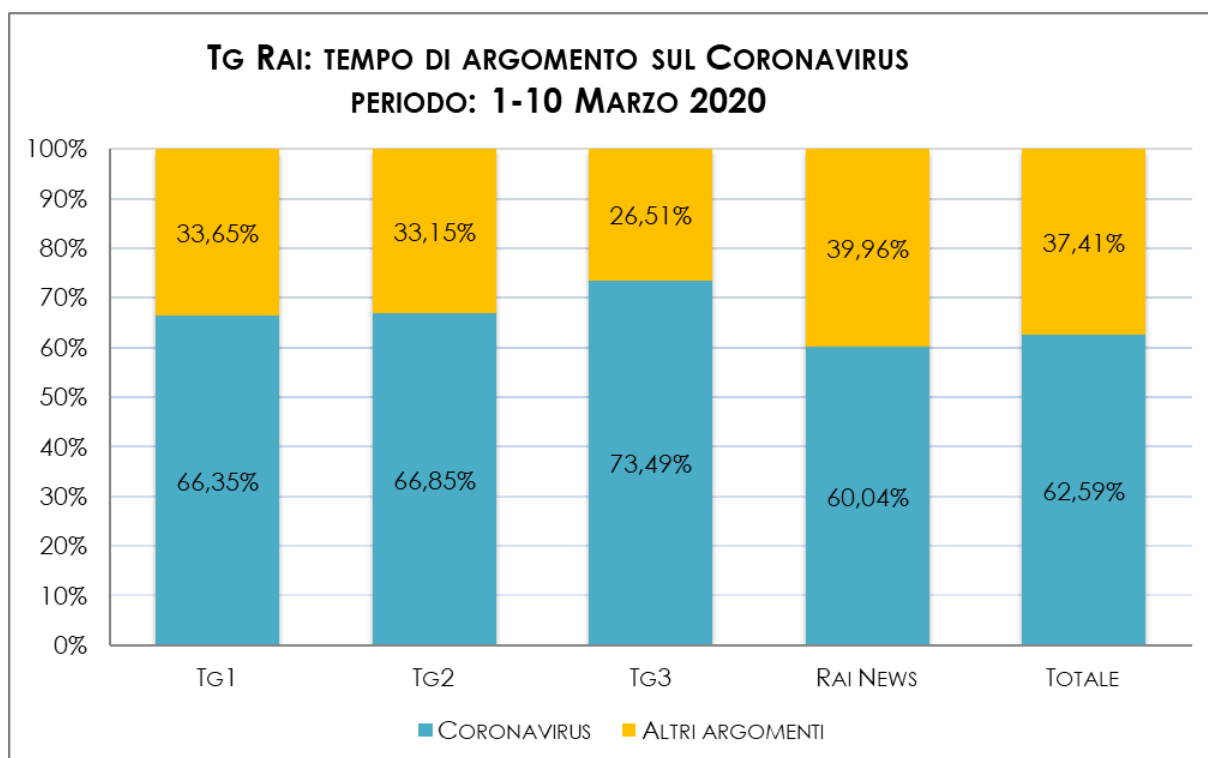

TEMPO DI ARGOMENTO IN TV SUL TEMA CORONAVIRUS

TEMPO DI ARGOMENTO NEI TG E NEGLI EXTRA-TG
PERIODO 1-10 MARZO 2020

TEMPO DI ARGOMENTO SUL CORONAVIRUS NEI TG RAI

PERIODO: 01.03.2020 - 10.03.2020

| TG RAI | TG1 | TG2 | TG3 | RAI NEWS 24 | Totale |
|------------|----------|----------|----------|-------------|-----------|
| 1-10 marzo | 18:25:00 | 10:18:22 | 11:59:20 | 81:58:10 | 122:40:52 |

TEMPO DI ARGOMENTO SUL CORONAVIRUS NEGLI EXTRA-TG RAI

PERIODO: 01.03.2020 - 10.03.2020

| EXTRA-TG RAI | RAI 1 | RAI 2 | RAI 3 | RAI NEWS 24 | Totale |
|--------------|----------|----------|----------|-------------|----------|
| 1-10 marzo | 29:19:26 | 17:05:21 | 42:14:28 | 6:56:59 | 95:36:14 |

TEMPO DI ARGOMENTO SUL CORONAVIRUS NEI TG MEDIASET

PERIODO: 01.03.2020 - 10.03.2020

| TG MEDIASET | TG5 | STUDIO APERTO | TG4 | TCCOM 24 | Totale |
|-------------|----------|---------------|----------|----------|-----------|
| 1-10 marzo | 18:23:33 | 6:25:53 | 12:06:20 | 76:53:10 | 113:48:56 |