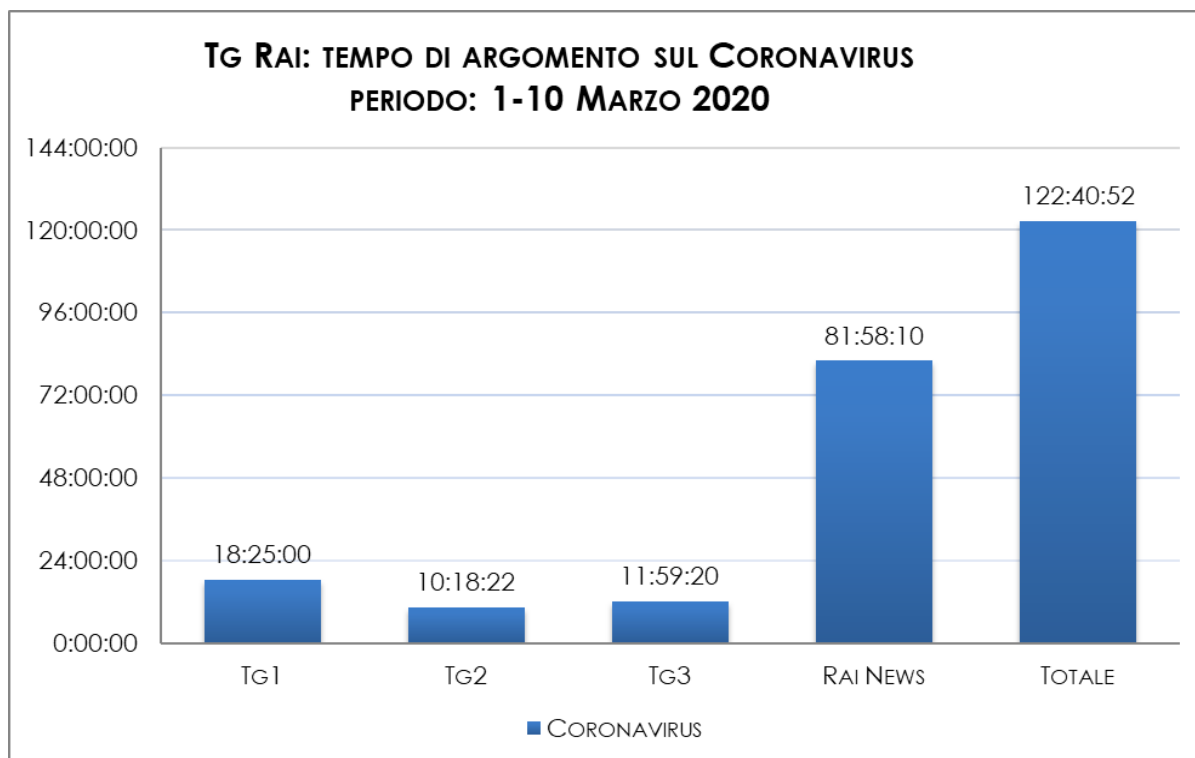

TEMPO DI ARGOMENTO IN TV SUL TEMA CORONAVIRUS

TEMPO DI ARGOMENTO NEI TG E NEGLI EXTRA-TG
PERIODO 1-10 MARZO 2020

TEMPO DI ARGOMENTO SUL CORONAVIRUS NEI TG RAI

PERIODO: 01.03.2020 - 10.03.2020

| TG RAI | TG1 | TG2 | TG3 | RAI NEWS 24 | Totale |
|------------|----------|----------|----------|-------------|-----------|
| 1-10 marzo | 18:25:00 | 10:18:22 | 11:59:20 | 81:58:10 | 122:40:52 |

TEMPO DI ARGOMENTO SUL CORONAVIRUS NEGLI EXTRA-TG RAI

PERIODO: 01.03.2020 - 10.03.2020

| EXTRA-TG RAI | RAI 1 | RAI 2 | RAI 3 | RAI NEWS 24 | Totale |
|--------------|----------|----------|----------|-------------|----------|
| 1-10 marzo | 29:19:26 | 17:05:21 | 42:14:28 | 6:56:59 | 95:36:14 |

TEMPO DI ARGOMENTO SUL CORONAVIRUS NEI TG MEDIASET

PERIODO: 01.03.2020 - 10.03.2020

| TG MEDIASET | TG5 | STUDIO APERTO | TG4 | TCCOM 24 | Totale |
|-------------|----------|---------------|----------|----------|-----------|
| 1-10 marzo | 18:23:33 | 6:25:53 | 12:06:20 | 76:53:10 | 113:48:56 |