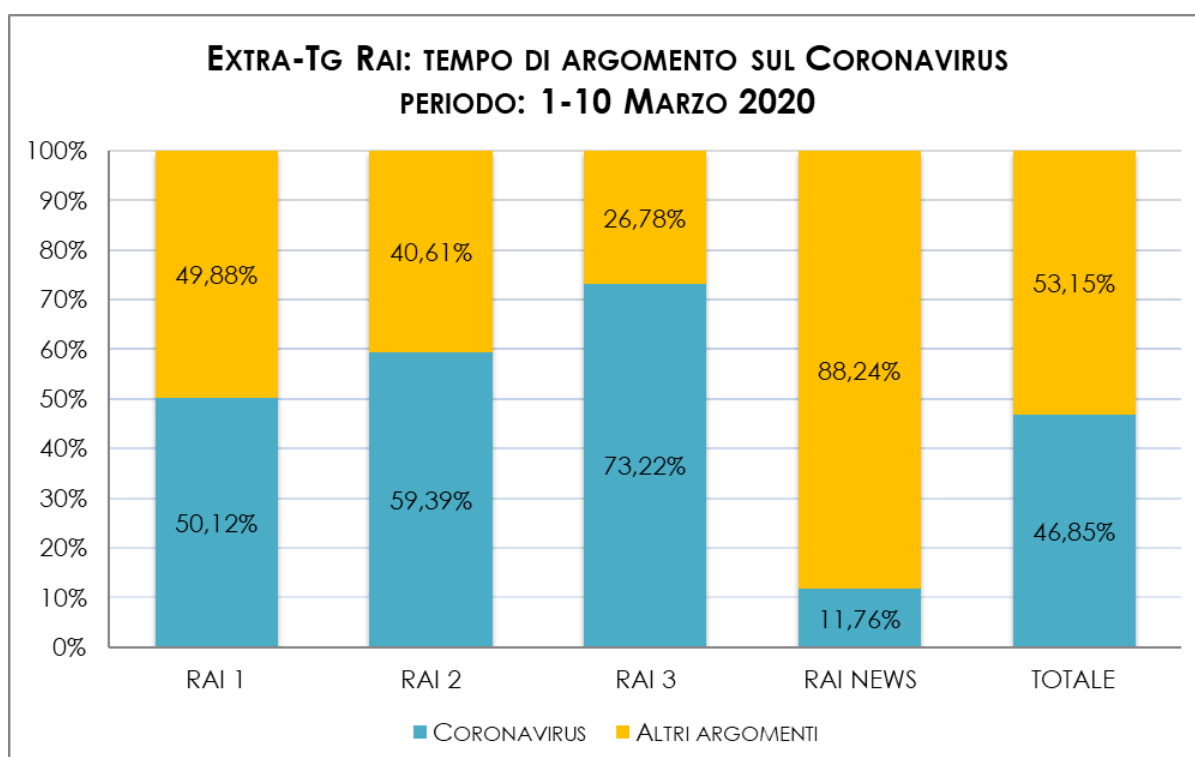

TEMPO DI ARGOMENTO IN TV SUL TEMA CORONAVIRUS

TEMPO DI ARGOMENTO NEI TG E NEGLI EXTRA-TG
PERIODO 1-10 MARZO 2020

TEMPO DI ARGOMENTO SUL CORONAVIRUS NEI TG RAI

PERIODO: 01.03.2020 - 10.03.2020

| TG RAI | TG1 | TG2 | TG3 | RAI NEWS 24 | Totale |
|------------|----------|----------|----------|-------------|-----------|
| 1-10 marzo | 18:25:00 | 10:18:22 | 11:59:20 | 81:58:10 | 122:40:52 |

TEMPO DI ARGOMENTO SUL CORONAVIRUS NEGLI EXTRA-TG RAI

PERIODO: 01.03.2020 - 10.03.2020

| EXTRA-TG RAI | RAI 1 | RAI 2 | RAI 3 | RAI NEWS 24 | Totale |
|--------------|----------|----------|----------|-------------|----------|
| 1-10 marzo | 29:19:26 | 17:05:21 | 42:14:28 | 6:56:59 | 95:36:14 |

TEMPO DI ARGOMENTO SUL CORONAVIRUS NEI TG MEDIASET

PERIODO: 01.03.2020 - 10.03.2020

| TG MEDIASET | TG5 | STUDIO APERTO | TG4 | TCCOM 24 | Totale |
|-------------|----------|---------------|----------|----------|-----------|
| 1-10 marzo | 18:23:33 | 6:25:53 | 12:06:20 | 76:53:10 | 113:48:56 |