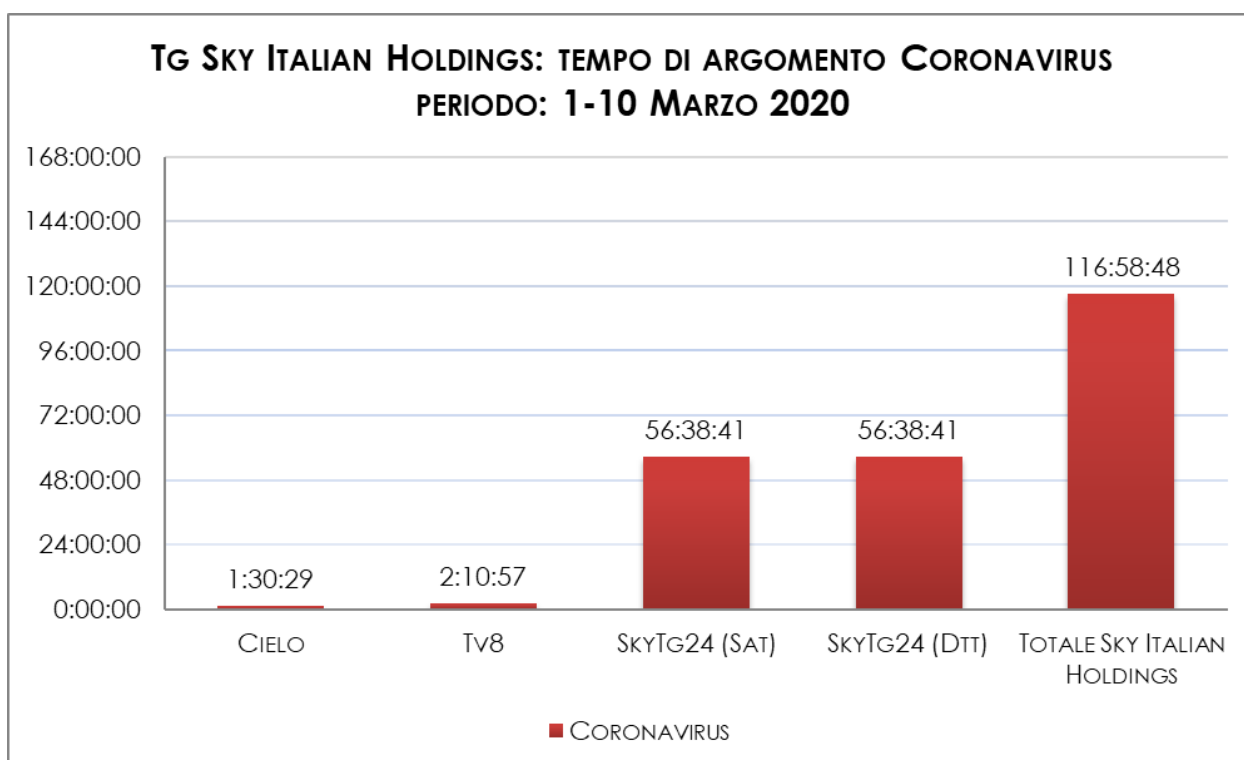

TG SKY	CIELO	TV8	SKYTG 24 (SAT)	SKYTG24 (DTT)	TOTALE
1-10 marzo	1:30:29	2:10:57	56:38:41	56:38:41	116:58:48