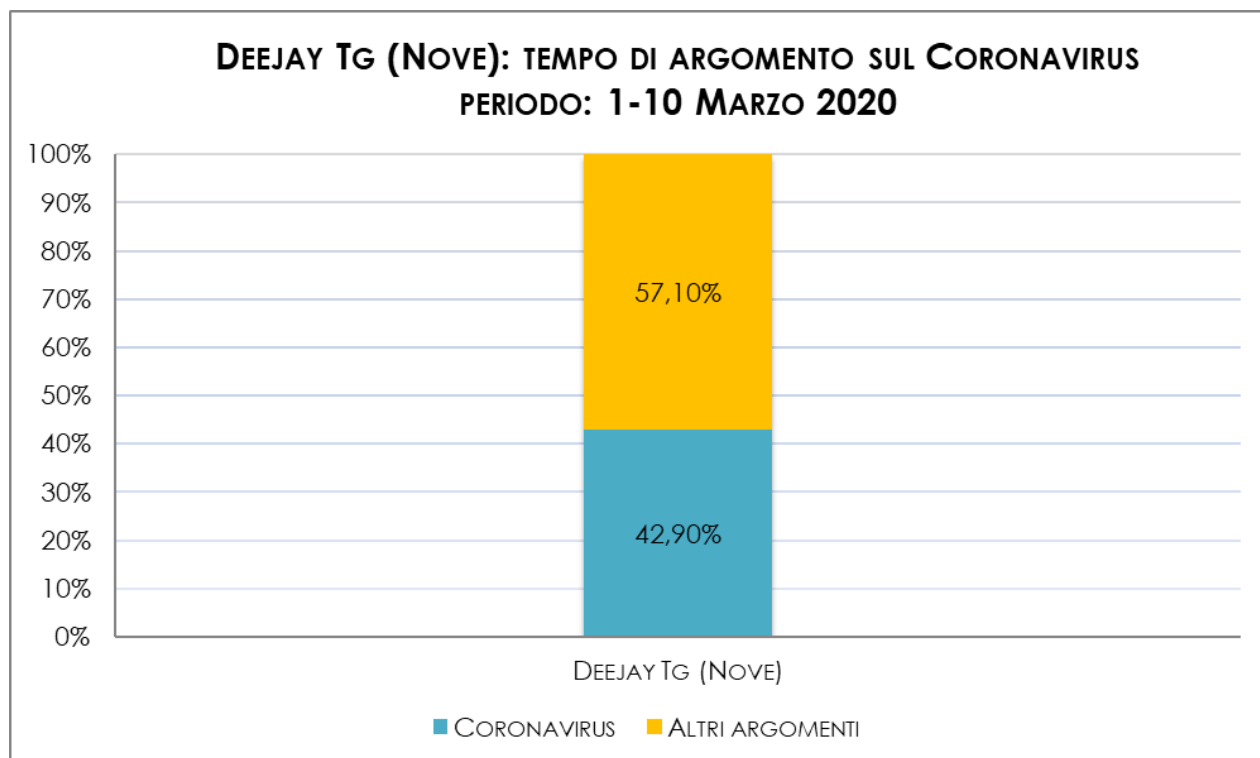

NOVE	NOVE TG	Totale NOVE
1-10 marzo	0:25:29	0:25:29