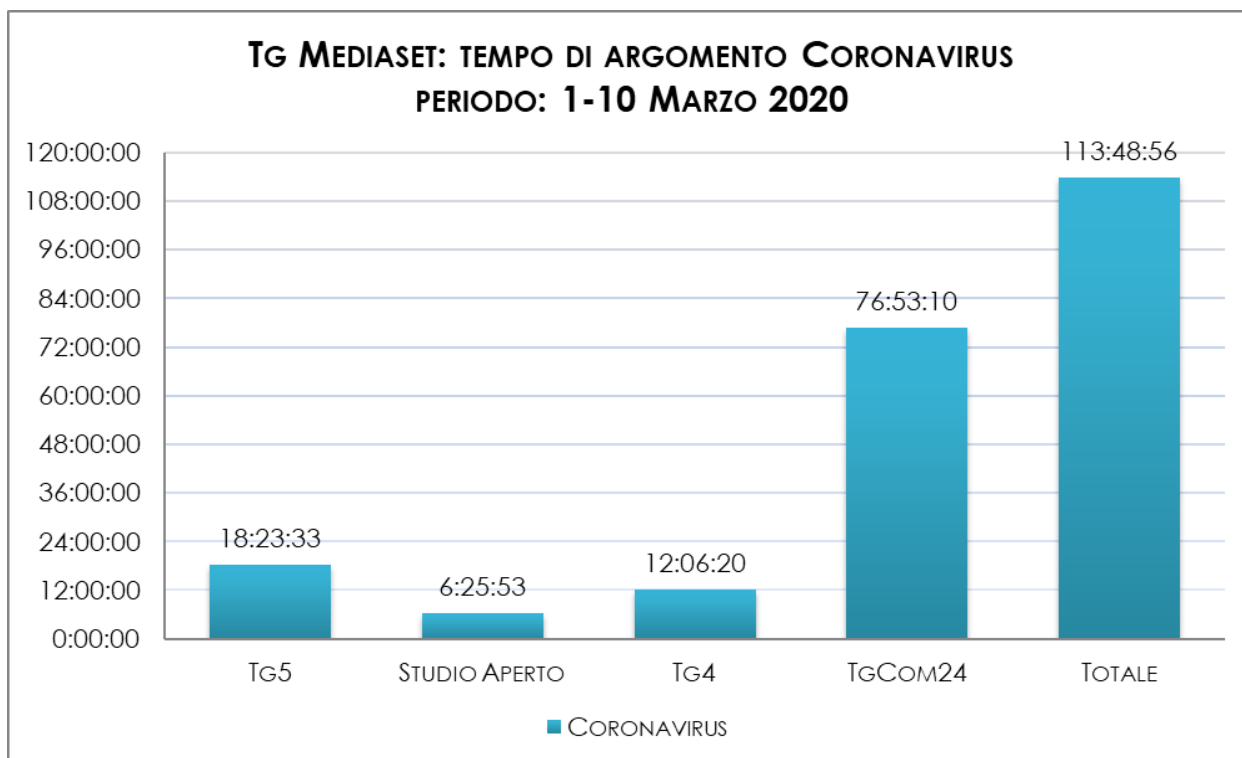

TEMPO DI ARGOMENTO IN TV SUL TEMA CORONAVIRUS

TEMPO DI ARGOMENTO NEI TG E NEGLI EXTRA-TG
PERIODO 1-10 MARZO 2020

TEMPO DI ARGOMENTO SUL CORONAVIRUS NEI TG RAI

PERIODO: 01.03.2020 - 10.03.2020

| TG RAI | TG1 | TG2 | TG3 | RAI NEWS 24 | Totale |
|------------|----------|----------|----------|-------------|-----------|
| 1-10 marzo | 18:25:00 | 10:18:22 | 11:59:20 | 81:58:10 | 122:40:52 |

TEMPO DI ARGOMENTO SUL CORONAVIRUS NEGLI EXTRA-TG RAI

PERIODO: 01.03.2020 - 10.03.2020

| EXTRA-TG RAI | RAI 1 | RAI 2 | RAI 3 | RAI NEWS 24 | Totale |
|--------------|----------|----------|----------|-------------|----------|
| 1-10 marzo | 29:19:26 | 17:05:21 | 42:14:28 | 6:56:59 | 95:36:14 |

TEMPO DI ARGOMENTO SUL CORONAVIRUS NEI TG MEDIASET

PERIODO: 01.03.2020 - 10.03.2020

| TG MEDIASET | TG5 | STUDIO APERTO | TG4 | TCCOM 24 | Totale |
|-------------|----------|---------------|----------|----------|-----------|
| 1-10 marzo | 18:23:33 | 6:25:53 | 12:06:20 | 76:53:10 | 113:48:56 |

TEMPO DI ARGOMENTO SUL CORONAVIRUS NEI TG CAIRO

PERIODO: 01.03.2020 - 10.03.2020

| TG CAIRO (TGLA7) | TG LA7 | TG LA7 (LA7 D) | TOTALE |
|------------------|----------|----------------|----------|
| 1-10 marzo | 13:06:38 | 1:30:01 | 14:36:39 |