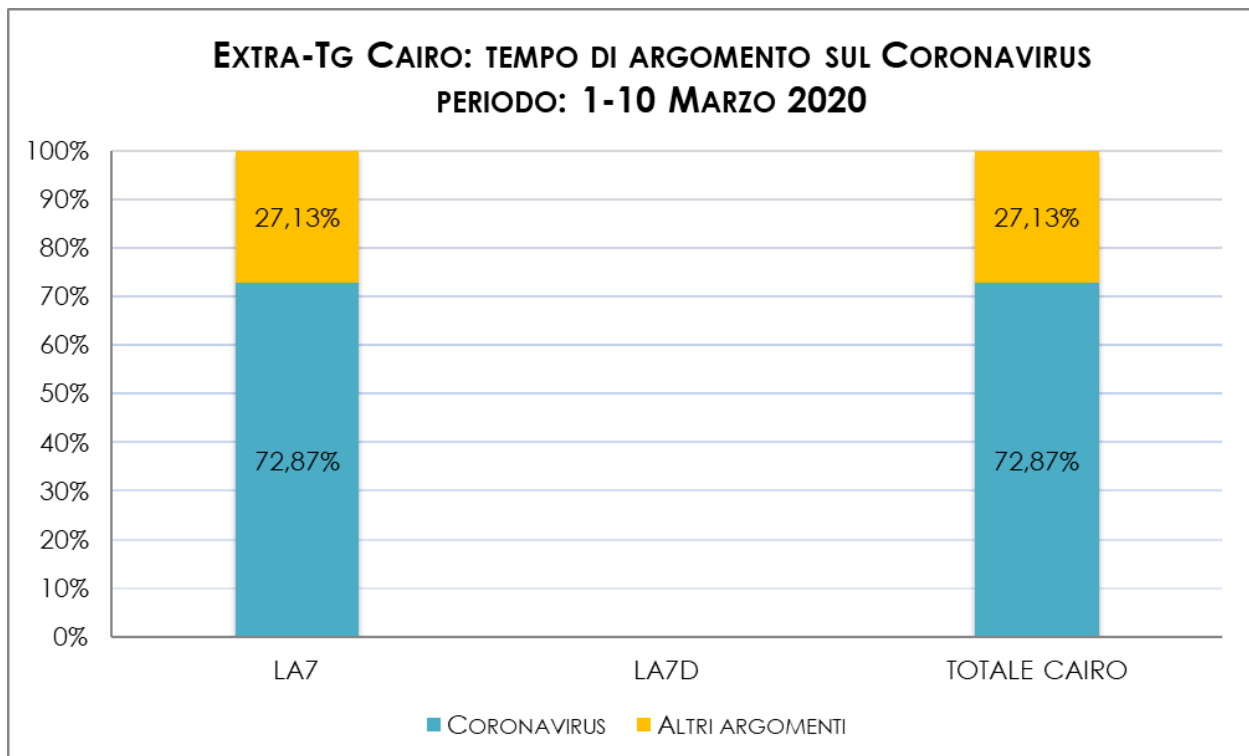

TEMPO DI ARGOMENTO SUL CORONAVIRUS NEI TG MEDIASET

PERIODO: 01.03.2020 - 10.03.2020

| TG MEDIASET | TG5 | STUDIO APERTO | TG4 | TCCOM 24 | Totale |
|-------------|----------|---------------|----------|----------|-----------|
| 1-10 marzo | 18:23:33 | 6:25:53 | 12:06:20 | 76:53:10 | 113:48:56 |

TEMPO DI ARGOMENTO SUL CORONAVIRUS NEGLI EXTRA-TG MEDIASET

PERIODO: 01.03.2020 - 10.03.2020

| EXTRA-TG MEDIASET | CANALE 5 | ITALIA 1 | RETE 4 | TCCOM 24 | Totale |
|-------------------|----------|----------|----------|----------|----------|
| 1-10 marzo | 17:07:21 | | 23:47:24 | 28:52:05 | 69:46:50 |

TEMPO DI ARGOMENTO SUL CORONAVIRUS NEI TG CAIRO

PERIODO: 01.03.2020 - 10.03.2020

| TG CAIRO (TGLA7) | TG LA7 | TG LA7 (LA7 D) | TOTALE |
|------------------|----------|----------------|----------|
| 1-10 marzo | 13:06:38 | 1:30:01 | 14:36:39 |

TEMPO DI ARGOMENTO SUL CORONAVIRUS NEGLI EXTRA-TG CAIRO

PERIODO: 01.03.2020 - 10.03.2020

| EXTRA-TG CAIRO | LA7 | LA7 D | TOTALE |
|----------------|----------|-------|----------|
| 1-10 marzo | 90:21:13 | | 90:21:13 |