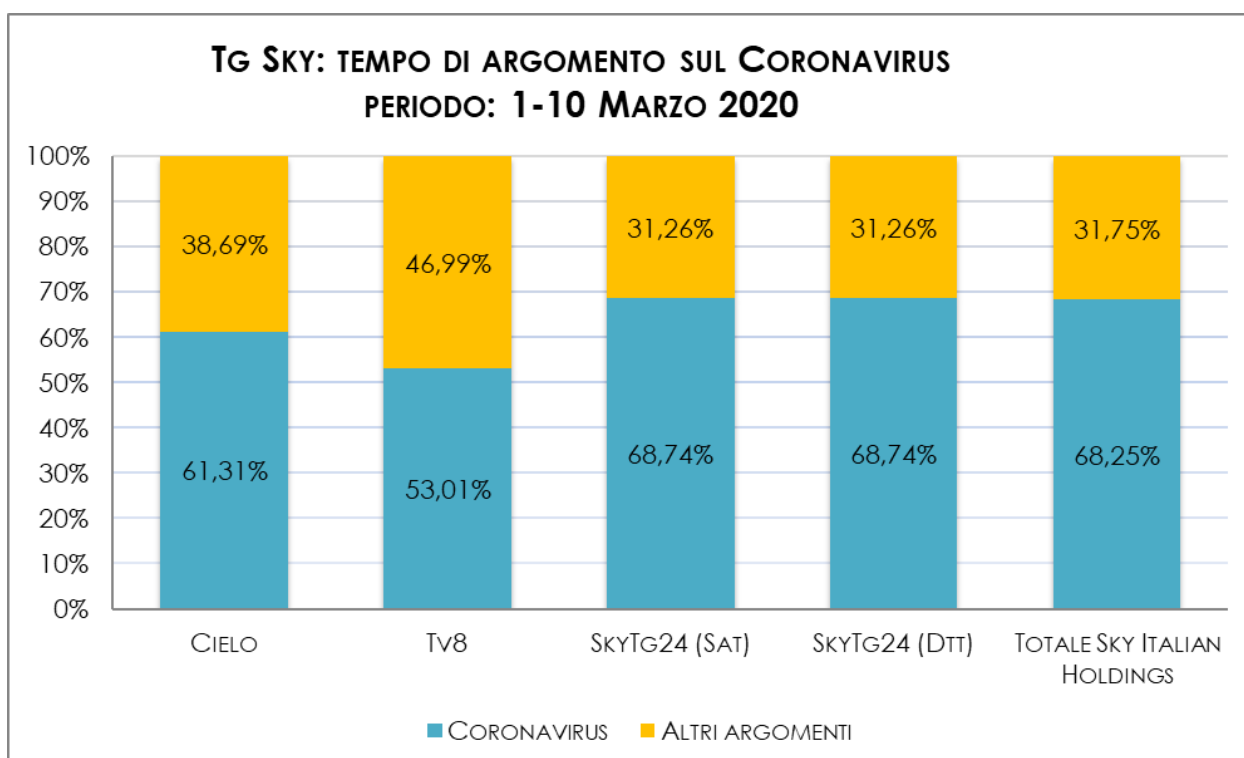

TG SKY	CIELO	TV8	SKYTG 24 (SAT)	SKYTG24 (DTT)	TOTALE
1-10 marzo	1:30:29	2:10:57	56:38:41	56:38:41	116:58:48