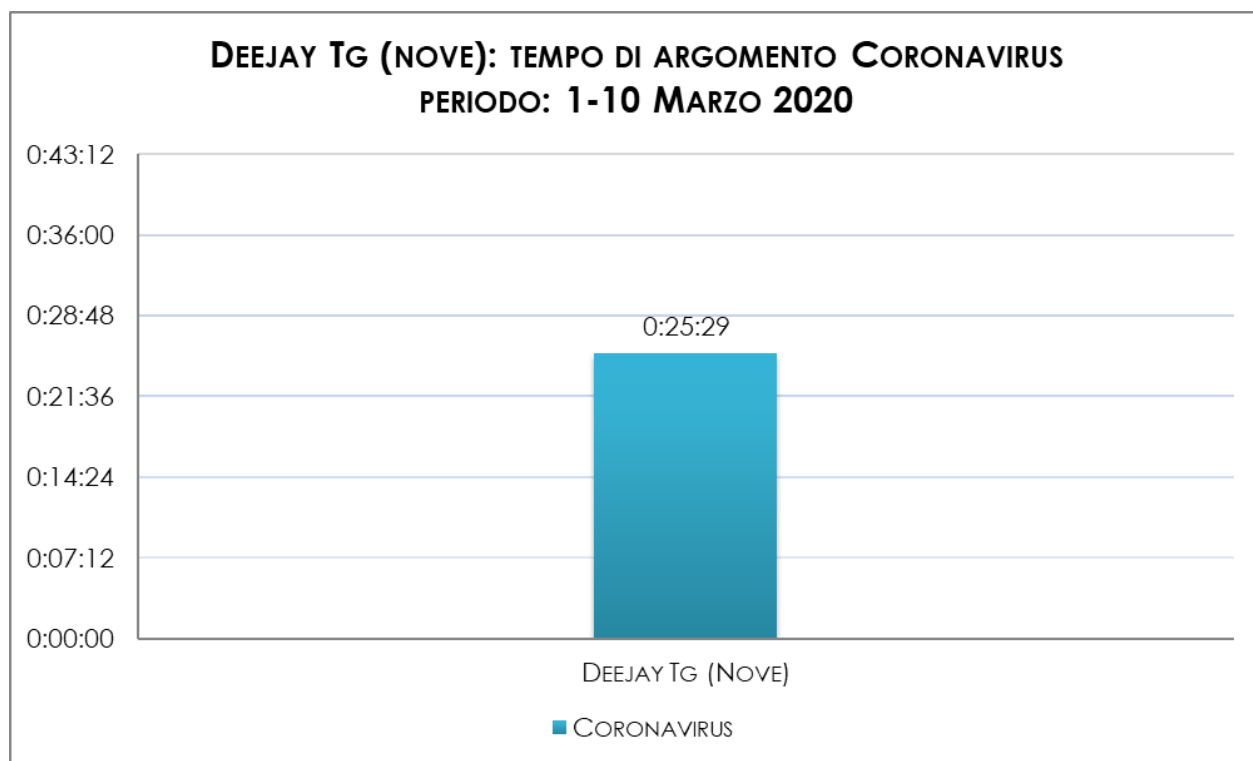

NOVE	NOVE TG	Totale NOVE
1-10 marzo	0:25:29	0:25:29