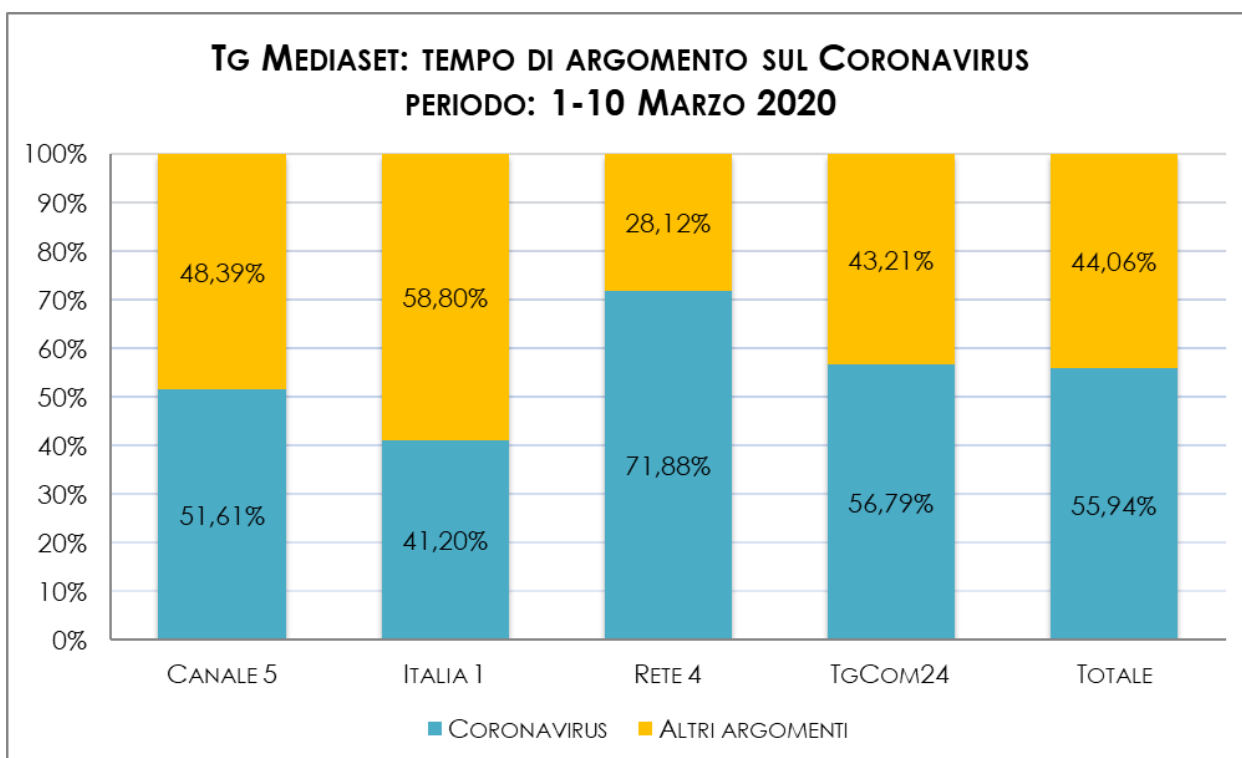

TEMPO DI ARGOMENTO IN TV SUL TEMA CORONAVIRUS

TEMPO DI ARGOMENTO NEI TG E NEGLI EXTRA-TG
PERIODO 1-10 MARZO 2020

TEMPO DI ARGOMENTO SUL CORONAVIRUS NEI TG RAI

PERIODO: 01.03.2020 - 10.03.2020

| TG RAI | TG1 | TG2 | TG3 | RAI NEWS 24 | Totale |
|------------|----------|----------|----------|-------------|-----------|
| 1-10 marzo | 18:25:00 | 10:18:22 | 11:59:20 | 81:58:10 | 122:40:52 |

TEMPO DI ARGOMENTO SUL CORONAVIRUS NEGLI EXTRA-TG RAI

PERIODO: 01.03.2020 - 10.03.2020

| EXTRA-TG RAI | RAI 1 | RAI 2 | RAI 3 | RAI NEWS 24 | Totale |
|--------------|----------|----------|----------|-------------|----------|
| 1-10 marzo | 29:19:26 | 17:05:21 | 42:14:28 | 6:56:59 | 95:36:14 |

TEMPO DI ARGOMENTO SUL CORONAVIRUS NEI TG MEDIASET

PERIODO: 01.03.2020 - 10.03.2020

| TG MEDIASET | TG5 | STUDIO APERTO | TG4 | TCCOM 24 | Totale |
|-------------|----------|---------------|----------|----------|-----------|
| 1-10 marzo | 18:23:33 | 6:25:53 | 12:06:20 | 76:53:10 | 113:48:56 |

TEMPO DI ARGOMENTO SUL CORONAVIRUS NEGLI EXTRA-TG MEDIASET

PERIODO: 01.03.2020 - 10.03.2020

| EXTRA-TG MEDIASET | CANALE 5 | ITALIA 1 | RETE 4 | TCCOM 24 | Totale |
|-------------------|----------|----------|----------|----------|----------|
| 1-10 marzo | 17:07:21 | | 23:47:24 | 28:52:05 | 69:46:50 |