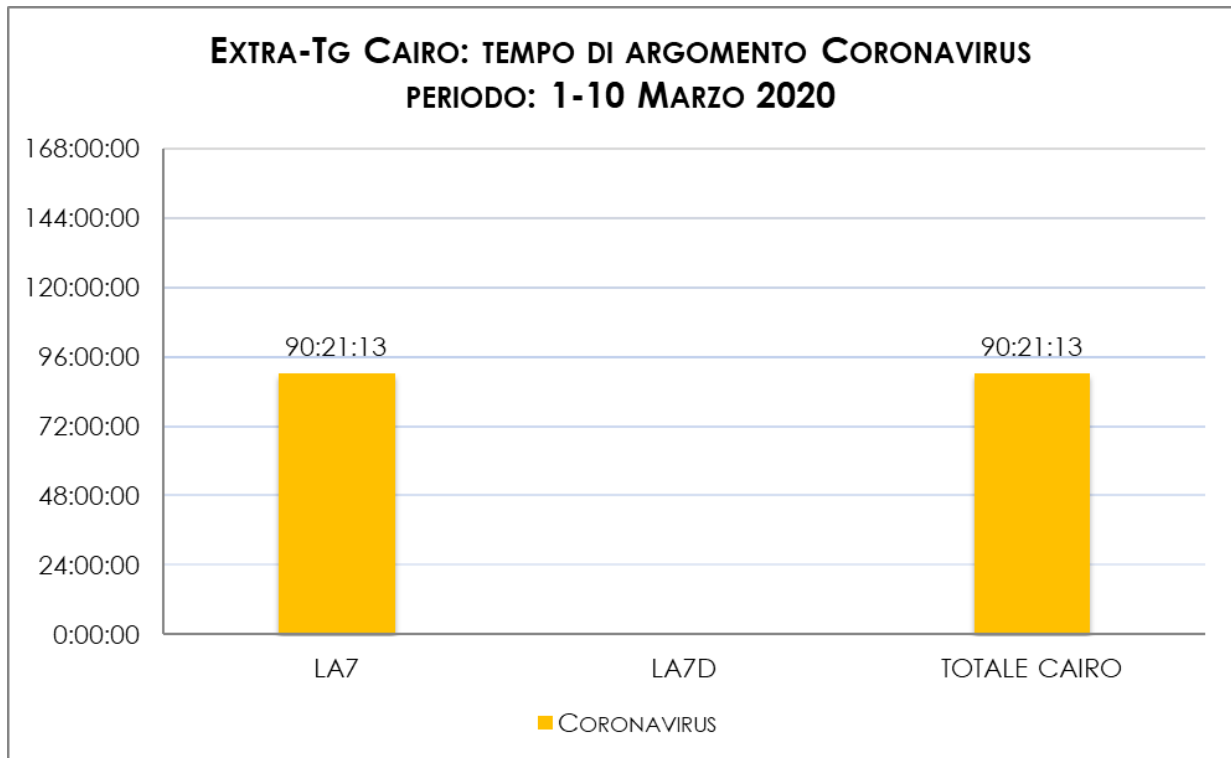

TEMPO DI ARGOMENTO IN TV SUL TEMA CORONAVIRUS

TEMPO DI ARGOMENTO NEI TG E NEGLI EXTRA-TG
PERIODO 1-10 MARZO 2020

TEMPO DI ARGOMENTO SUL CORONAVIRUS NEI TG RAI

PERIODO: 01.03.2020 - 10.03.2020

| TG RAI | TG1 | TG2 | TG3 | RAI NEWS 24 | Totale |
|------------|----------|----------|----------|-------------|-----------|
| 1-10 marzo | 18:25:00 | 10:18:22 | 11:59:20 | 81:58:10 | 122:40:52 |

TEMPO DI ARGOMENTO SUL CORONAVIRUS NEI TG MEDIASET

PERIODO: 01.03.2020 - 10.03.2020

| TG MEDIASET | TG5 | STUDIO APERTO | TG4 | TCCOM 24 | Totale |
|-------------|----------|---------------|----------|----------|-----------|
| 1-10 marzo | 18:23:33 | 6:25:53 | 12:06:20 | 76:53:10 | 113:48:56 |

TEMPO DI ARGOMENTO SUL CORONAVIRUS NEI TG CAIRO

PERIODO: 01.03.2020 - 10.03.2020

| TG CAIRO (TGLA7) | TG LA7 | TG LA7 (LA7 D) | TOTALE |
|------------------|----------|----------------|----------|
| 1-10 marzo | 13:06:38 | 1:30:01 | 14:36:39 |

TEMPO DI ARGOMENTO SUL CORONAVIRUS NEGLI EXTRA-TG CAIRO

PERIODO: 01.03.2020 - 10.03.2020

| EXTRA-TG CAIRO | LA7 | LA7 D | TOTALE |
|----------------|----------|-------|----------|
| 1-10 marzo | 90:21:13 | | 90:21:13 |