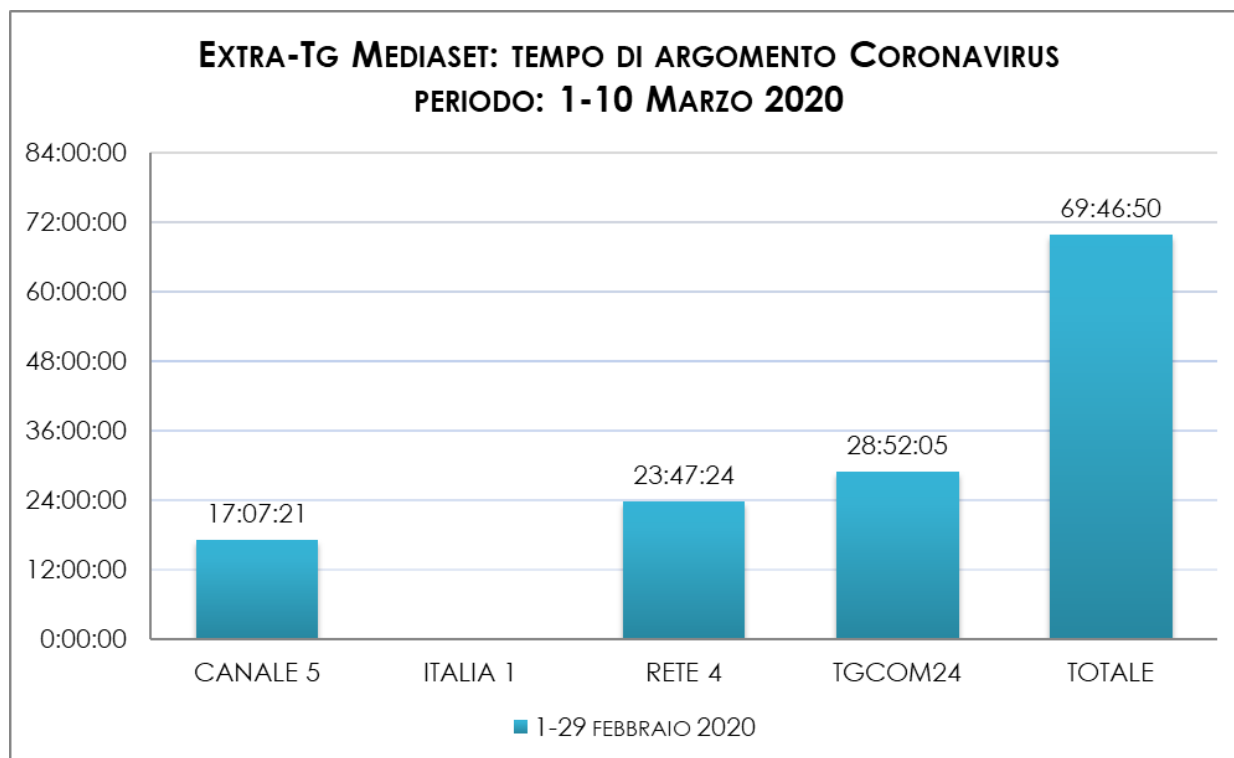

TEMPO DI ARGOMENTO IN TV SUL TEMA CORONAVIRUS

TEMPO DI ARGOMENTO NEI TG E NEGLI EXTRA-TG
PERIODO 1-10 MARZO 2020

TEMPO DI ARGOMENTO SUL CORONAVIRUS NEI TG RAI

PERIODO: 01.03.2020 - 10.03.2020

| TG RAI | TG1 | TG2 | TG3 | RAI NEWS 24 | Totale |
|------------|----------|----------|----------|-------------|-----------|
| 1-10 marzo | 18:25:00 | 10:18:22 | 11:59:20 | 81:58:10 | 122:40:52 |

TEMPO DI ARGOMENTO SUL CORONAVIRUS NEI TG MEDIASET

PERIODO: 01.03.2020 - 10.03.2020

| TG MEDIASET | TG5 | STUDIO APERTO | TG4 | TCCOM 24 | Totale |
|-------------|----------|---------------|----------|----------|-----------|
| 1-10 marzo | 18:23:33 | 6:25:53 | 12:06:20 | 76:53:10 | 113:48:56 |

TEMPO DI ARGOMENTO SUL CORONAVIRUS NEGLI EXTRA-TG MEDIASET

PERIODO: 01.03.2020 - 10.03.2020

| EXTRA-TG MEDIASET | CANALE 5 | ITALIA 1 | RETE 4 | TCCOM 24 | Totale |
|-------------------|----------|----------|----------|----------|----------|
| 1-10 marzo | 17:07:21 | | 23:47:24 | 28:52:05 | 69:46:50 |

TEMPO DI ARGOMENTO SUL CORONAVIRUS NEI TG CAIRO

PERIODO: 01.03.2020 - 10.03.2020

| TG CAIRO (TGLA7) | TG LA7 | TG LA7 (LA7 D) | TOTALE |
|------------------|----------|----------------|----------|
| 1-10 marzo | 13:06:38 | 1:30:01 | 14:36:39 |