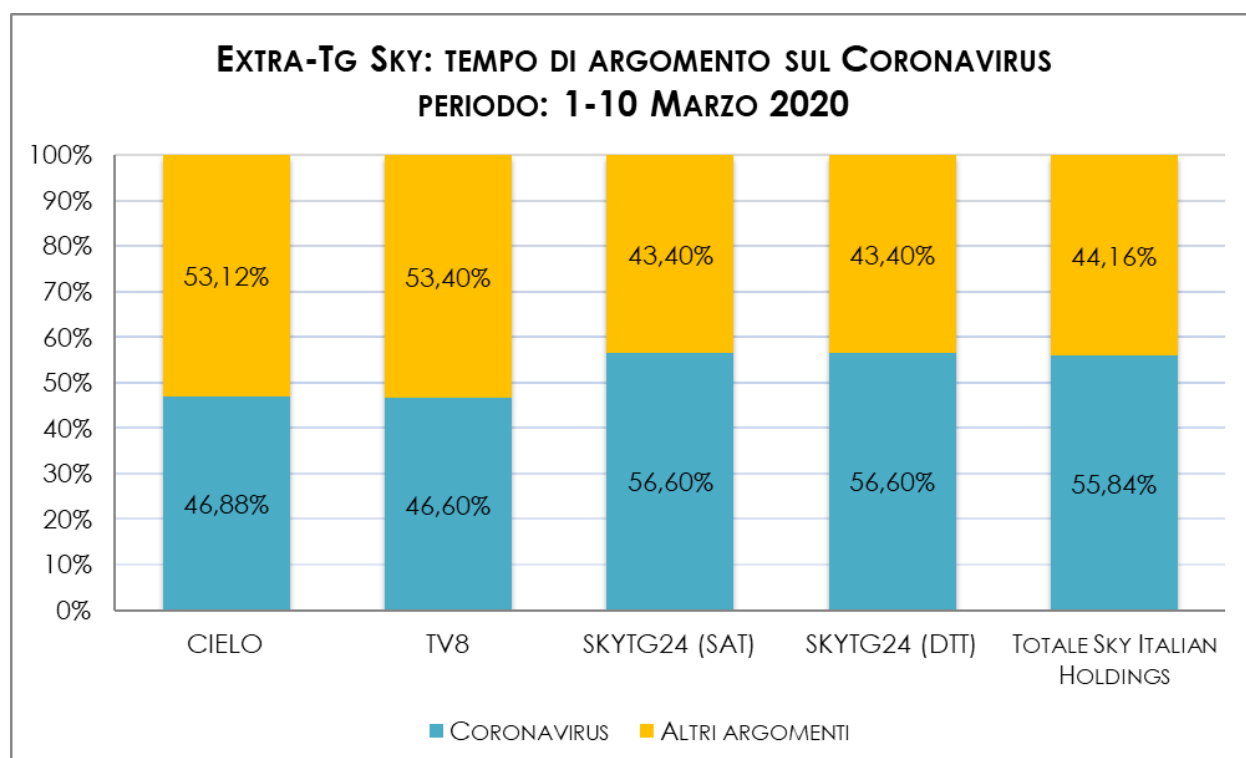

EXTRA-TG SKY	CIELO	TV8	SKYTG 24 (SAT)	SKYTG24 (DTT)	TOTALE
1-10 marzo	2:49:04	5:58:33	64:36:59	64:36:59	138:01:35